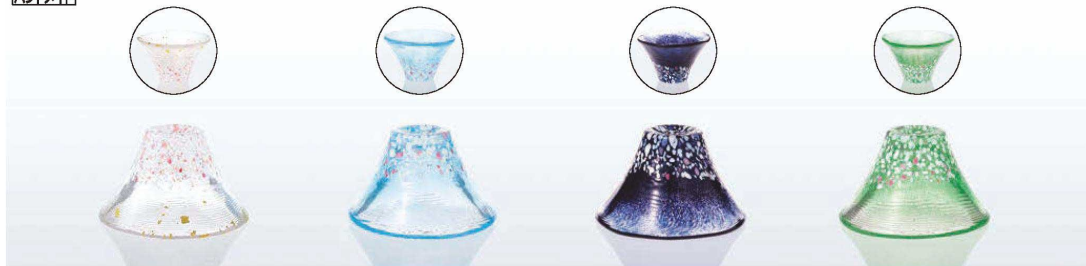

パンフレット番号	問合せ先	電話番号
20626-112	株式会社クイックパック	0564-59-3525

フレンチプレス
HSシリーズ
タンブラー
システムバリエイション
マグデザート
お茶
ビール・焼酎
酒
和の器ピコピエ
プレートボール
氷入れ
灰皿
調味料
保存容器
ギフト
生活雑貨
インテリア
巻末
グラスコラム
商標
INDEX

招福杯®

富士山をモチーフにしたグラスを揃えました。霊峰富士山は日本一の高さを誇り、美しい姿とともに、縁起が良いものとされています。

専用化粧箱
(WA528淡桜)

ハンドメイド

WA528
桜富士 淡桜 桜ぼく
¥1,700 (税込¥1,870)
24コ入(1×24)
φ78×H45・M78 45ml
(80×79×52)
49 06678 201380 ★

WA529
桜富士 晴桜 桜ぼく
¥1,700 (税込¥1,870)
24コ入(1×24)
φ78×H45・M78 45ml
(80×79×52)
49 06678 201397 ★

WA530
桜富士 夜桜 桜ぼく
¥1,700 (税込¥1,870)
24コ入(1×24)
φ78×H45・M78 45ml
(80×79×52)
49 06678 201403 ★

WA531
桜富士 山桜 桜ぼく
¥1,700 (税込¥1,870)
24コ入(1×24)
φ78×H45・M78 45ml
(80×79×52)
49 06678 201410 ★

ハンドメイド

ハンドメイド

G642-T84 ¥4,000 (税込¥4,400)
桜富士 冷酒杯揃え(淡桜・晴桜) 24セット入
淡桜 45ml 1・晴桜 45ml 1
(188×97×59)
49 06678 201489 ★