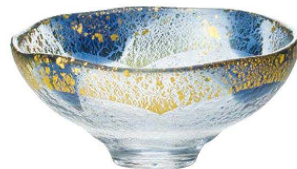

43220G-WSHB
金箔鉢(青巴)
¥6,000(税込¥6,600)
12コ入(1×12) ☞
φ142×H63・M142
49 06678 160496 ●