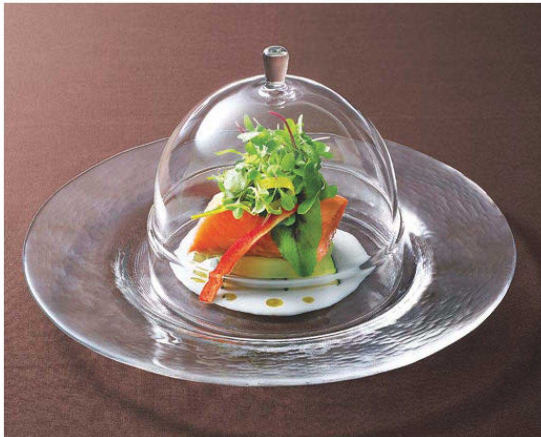

パンフレット番号	問合せ先	電話番号
20626-83	株式会社クイックパック	0564-59-3525

ガラスドーム

香りを楽しむメニューや料理の演出にお使いいただけます。

MADE IN CHINA

TS44040
ガラスドーム120
¥2,500 (税込¥2,750)
24コ入(1×24)
H120・M120
49 06678 201779 ★

TS44039
ガラスドーム140
¥3,300 (税込¥3,630)
12コ入(1×12)
H130・M140
49 06678 201762 ★

製造:中国・加工:日本

TS44040-302
ガラスドーム120(すりガラス)
¥3,600 (税込¥3,960)
24コ入(1×24)
H120・M120
49 06678 202448 ★

サプライズ演出にお使いいただけます。

ローシュ

MADE IN CHINA

45997
ケーキコンポート(小)
¥16,000 (税込¥17,600)
6コ入(1×6)
φ220×H84・M220
49 06678 177722 ●

45996
ケーキコンポート(大)
¥23,000 (税込¥25,300)
4コ入(1×4)
φ300×H116・M300
49 06678 177715 ●

フラインググラス

H Sシリーズ

タンブラー

ステムパナエム
マグテイクアウト

お茶
ビール・焼酎

酒

ピュッフェ