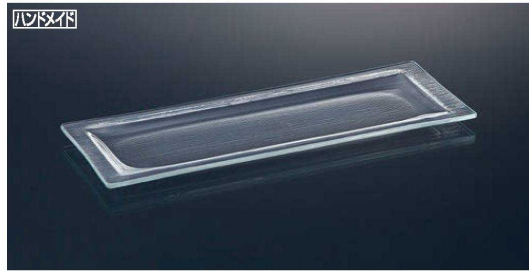

パンフレット番号	問合せ先	電話番号
20626-84	株式会社クイックパック	0564-59-3525

フレンチスタイル
HSシリーズ
タンブラー
ステムパークエム
マグデザート
お茶
ビール・焼酎
酒
氷入れ
カラフエ
灰皿
調味料
保存容器
ギフト
生活雑貨
インテリア
ガラスコラム
商標
INDEX

ビュッフェプレート

KG-4002
長角トレイ(大)
¥3,500(税込¥3,850)
48コ入(3×16)
W310×D110×H12
49 06678 161417 ★

KG-4003
足付長角トレイ(リーフ模様)
¥5,200(税込¥5,720)
20コ入(2×10) ☞
W284×D137×H25
49 06678 177708 ★

KG-4004
足付長角トレイ(ナチュラル模様)
¥5,200(税込¥5,720)
20コ入(2×10) ☞
W284×D137×H25
49 06678 177869 ★

オードブル

ハンドメイド

40758
オードブル(大)
¥2,100(税込¥2,310)
44コ入(1×44) ☞
W285×D103×H23
49 06678 040897 ●