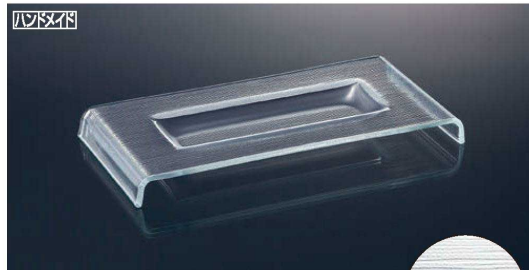

パンフレット番号	問合せ先	電話番号
20626-84	株式会社クイックパック	0564-59-3525

フレンチスタイル
HSシリーズ
タンブラー
ステムパークエム
マグデザート
お茶
ビール・焼酎
酒
氷入れ
カラフエ
灰皿
調味料
保存容器
ギフト
生活雑貨
インテリア
ガラスコラム
商標
INDEX

ビュッフェプレート

KG-4002
長角トレイ(大)
¥3,500(税込¥3,850)
48コ入(3×16)
W310×D110×H12
49 06678 161417 ★

KG-4003
足付長角トレイ(リーフ模様)
¥5,200(税込¥5,720)
20コ入(2×10) ☞
W284×D137×H25
49 06678 177708 ★

KG-4004
足付長角トレイ(ナチュラル模様)
¥5,200(税込¥5,720)
20コ入(2×10) ☞
W284×D137×H25
49 06678 177869 ★

オードブル

ハンドメイド

40758
オードブル(大)
¥2,100(税込¥2,310)
44コ入(1×44) ☞
W285×D103×H23
49 06678 040897 ●