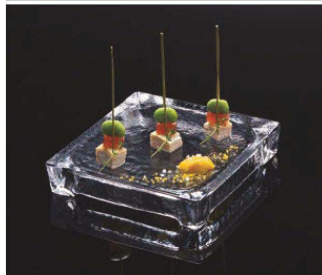

## グラッセ・スクエアトレイ 意匠登録済

自由な発想で様々な盛り付けのアレンジが可能なリバーシブルプレートです。

ハンドメイド

**46416**  
スクエアトレイ180  
¥8,000(税込¥8,800)  
12コ入(1×12) ☞  
W180×D180×H36  
49 06678 189244 ●

**46417**  
スクエアトレイ240  
¥12,000(税込¥13,200)  
10コ入(1×10) ☞  
W240×D240×H36  
49 06678 189268 ●