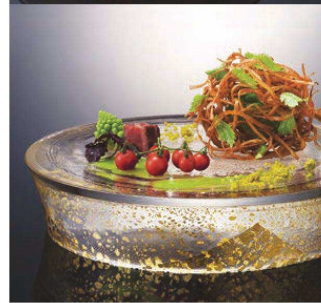

## グラッセ・スクエアトレイ 意匠登録済

自由な発想で様々な盛り付けのアレンジが可能なリバーシブルプレートです。

ハンドメイド

**46416**  
スクエアトレイ180  
¥8,000(税込¥8,800)  
12コ入(1×12) ☞  
W180×D180×H36  
49 06678 189244 ●

**46417**  
スクエアトレイ240  
¥12,000(税込¥13,200)  
10コ入(1×10) ☞  
W240×D240×H36  
49 06678 189268 ●