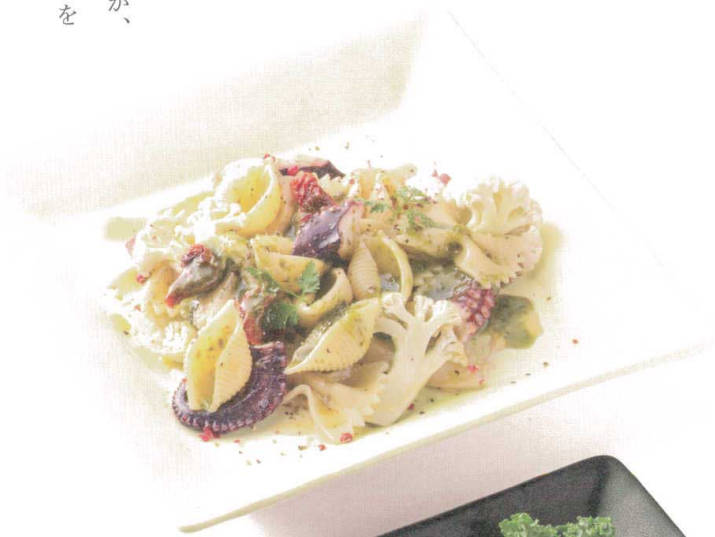

パンフレット番号	問合せ先	電話番号
20627-126	株式会社クイックパック	0564-59-3525

スクエアプレート 大

スクエアプレート 中

白磁マット スクエア 大
28×28×4.5cm
HAMSQD ¥6,250

白マット スクエア 大
28×28×4.5cm
SIMSQD ¥6,250

白マット スクエア 中
22.5×22.5×3cm
SIMSQT ¥2,930

黒マット スクエア 大
28×28×4.5cm
KUMSQD ¥6,250

黒マット スクエア 中
22.5×22.5×3cm
KUMSQT ¥2,930

ナチュラルで
マットな質感が、
料理に奥行きを
持たせます。

白磁マット スクエア 中
22.5×22.5×3cm
HAMSQT ¥2,930

ぶち重

白マット ぶち重
6×6×3.5cm 80cc
SIMPUJ ¥830

黒マット ぶち重
6×6×3.5cm 80cc
KUMPUJ ¥830

白磁マット ぶち重
6×6×3.5cm 80cc
HAMPUJ ¥830