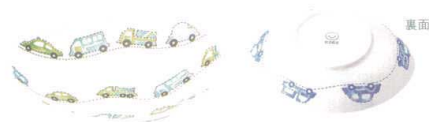

パンフレット番号	問合せ先	電話番号
20627-33	株式会社クイックパック	0564-59-3525

KIDS ITEM

にこにこ のりもの

Niko Niko Vehicles

トレインフェイス

60楕円深皿
19.5×16×4cm
TFA60DF ¥1,080

UK40鉢 | うすかる
φ12×4.5cm 300cc
TFAUK4K ¥750

とれいんとれいん

60楕円深皿
19.5×16×4cm
TRA60DF ¥1,080

UK40鉢 | うすかる
φ12×4.5cm 300cc
TRAUK4K ¥750

働く自動車

60楕円深皿
青 19.5×16×4cm
HJB60DF ¥1,080

UK40鉢 | うすかる
青 φ12×4.5cm 300cc
HJBUK4K ¥750

カラー商品 赤 受注生産

働く自動車全アイテムの
カラー商品 赤は受注生産にて承ります。