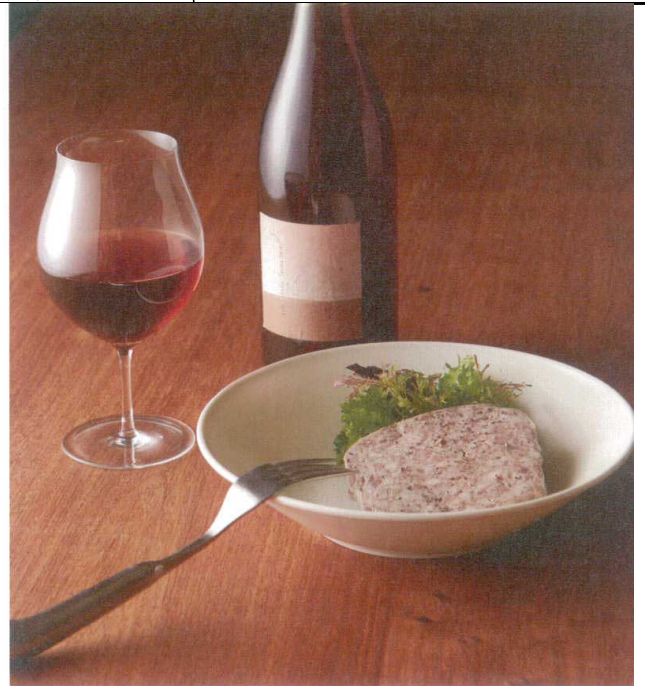

パンフレット番号	問合せ先	電話番号
20627-67	株式会社クイックパック	0564-59-3525

USUKARU

ナチュラルキッチン

Natural Kitchen

YK

色釉のため、
多少の軸ムラはご了承ください。