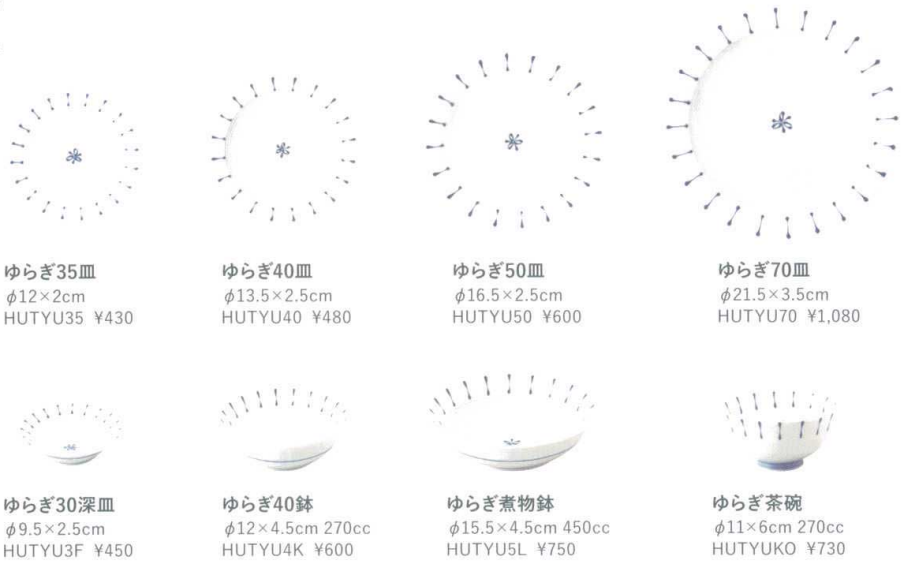

パンフレット番号	問合せ先	電話番号
20627-85	株式会社クイックパック	0564-59-3525

PORCELAIN
淵十草
 Fuchitokusa
 和心

ゆらぎ35皿
 φ12×2cm
 HUTYU35 ¥430

ゆらぎ40皿
 φ13.5×2.5cm
 HUTYU40 ¥480

ゆらぎ50皿
 φ16.5×2.5cm
 HUTYU50 ¥600

ゆらぎ70皿
 φ21.5×3.5cm
 HUTYU70 ¥1,080