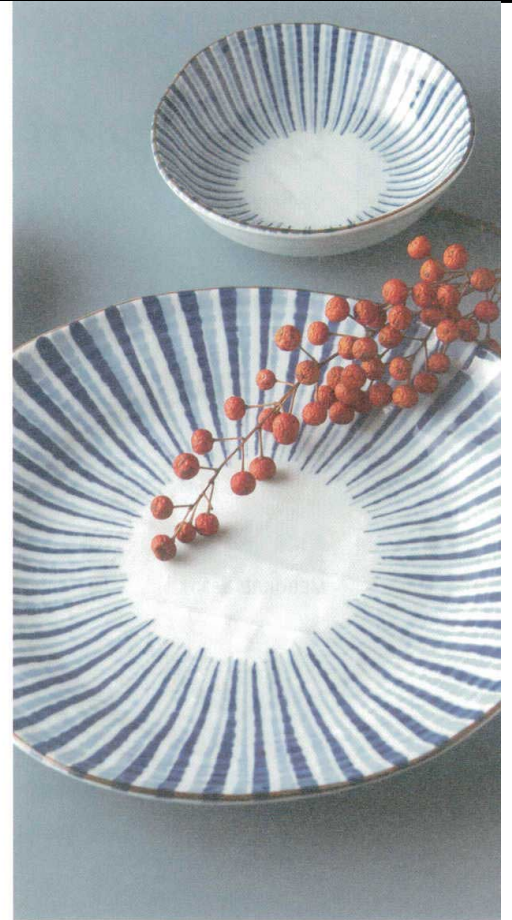

パンフレット番号	問合せ先	電話番号
20627-87	株式会社クイックパック	0564-59-3525

波紋十草

Hamon Tokusa

PORCELAIN

十草堂

ソギ楕円35皿
青
12×11.5×2cm
HABSD35 ¥430

ソギ楕円40皿
青
13.5×13×2.5cm
HABSD40 ¥480

ソギ楕円50皿
青
16.5×15.5×3cm
HABSD50 ¥550

ソギ楕円80皿
青
25×24×4cm
HABSD80 ¥1,980

ソギ30深皿
青
10.5×10×3cm
HABSG3F ¥450

おかず鉢
青
14×13.5×4.5cm 300cc
HABOBA ¥600

ソギ55煮物鉢
青
17×16.5×5cm 470cc
HABSD5L ¥800

深丸中平
青
φ11.5×6.5cm 300cc
HABFMKO ¥600

深丸中平
赤
φ11.5×6.5cm 300cc
HAAFMKO ¥600