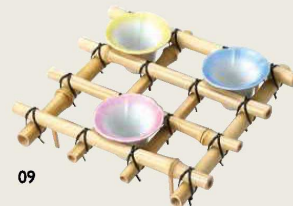

03

04

枝垣

03 (64108) トラ竹 4,600円 約20.5×10×H13cm

04 (64107) 白竹 3,960円 約20.5×10×H13cm

05

ミニ黒竹垣根

05 (25190) 2,550円 約12×5×H5cm

06

ひのき・ミニ縁台

06 (64148) 1,900円
約13.5×5.6×H5cm/台内寸約10.8×4.4×H0.2cm

07

黒竹三角朝顔棚

07 (24107) 2,900円

約20×23×H9cm

※「朝顔珍珠入」(P143)をセットできます。

08

新朝顔棚 (黒竹) 足付

08 (24231) 2,900円

約21×21×H6.5cm

※「朝顔珍珠入」(P143)をセットできます。

09

新朝顔棚 (女竹) 足付

09 (24232) 2,550円

約21×21×H6.5cm

※「朝顔珍珠入」(P143)をセットできます。