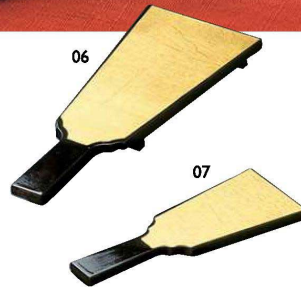

パンフレット番号	問合せ先	電話番号
20628-106	株式会社クイックパック	0564-59-3525

色や形の可愛らしさで柔らかな雰囲気演出します。

お正月の演出小物

ひのき羽子板皿 (塗装付)

01 (38403)	2,500円	約26×11×H2cm
紅白饅もち珍味入		
02 (26474)	230円	約φ5.7×H4cm
白木ミニ三宝		
03 (61311)	2,520円	約7.5×7.5×H4.3cm

白木羽子板 (大) (無塗装)

04 (38413)	1,200円	約8.3×22cm
白木ミニ羽子板 (無塗装)		
05 (38409)	330円	約5.7×14.6cm

金箔羽子板 (大)

06 (38411)	4,000円	約8.3×22cm
金箔ミニ羽子板		
07 (38410)	3,100円	約5.7×14.6cm

金銀丸敷板

08 (08270)	7寸用	5,280円	約φ19×10.5cm
09 (08271)	8寸用	6,100円	約φ21.2×10.5cm
10 (08272)	9寸用	6,360円	約φ24×10.5cm
11 (08273)	尺0用	6,900円	約φ27.5×10.5cm
12 (08274)	尺1用	8,000円	約φ30×10.5cm
13 (08275)	尺2用	8,730円	約φ31.5×10.5cm
14 (08276)	尺3用	9,100円	約φ35×10.5cm