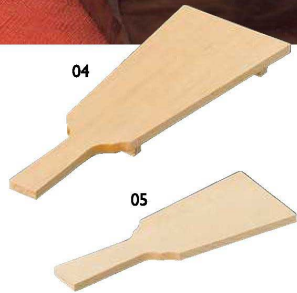

白木羽子板 (大) (無塗装)

04 (38413)	1,200円	約8.3×22cm
白木ミニ羽子板 (無塗装)		
05 (38409)	330円	約5.7×14.6cm

金箔羽子板 (大)

06 (38411)	4,000円	約8.3×22cm
金箔ミニ羽子板		
07 (38410)	3,100円	約5.7×14.6cm

金銀丸敷板

08 (08270)	7寸用	5,280円	約φ19×10.5cm
09 (08271)	8寸用	6,100円	約φ21.2×10.5cm
10 (08272)	9寸用	6,360円	約φ24×10.5cm
11 (08273)	尺0用	6,900円	約φ27.5×10.5cm
12 (08274)	尺1用	8,000円	約φ30×10.5cm
13 (08275)	尺2用	8,730円	約φ31.5×10.5cm
14 (08276)	尺3用	9,100円	約φ35×10.5cm