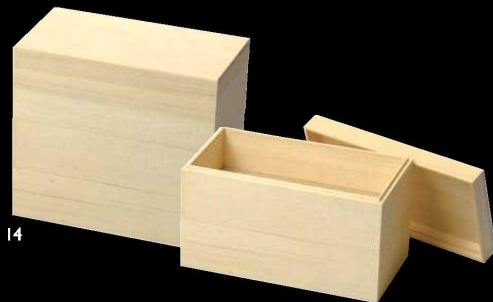

4本組

- 白木・おせち用重箱7寸用仕切
- 10 (27324) 2本組 170円
 - 11 (27325) 3本組 240円
 - 12 (27326) 4本組 320円
- 約19.6×19.6×H4cm(14mm)

別注

おせち用別注仕切の製作承ります。

◆仕切各サイズに対応して3タイプをお作りしております。
その他ご希望の形状にて制作いたします。
※仕切は別注の場合、板厚が約5mmとなります。

受注 見積

白木長角重箱

7寸の内寸を半分にした
手ごろなサイズの長角のお節重。
定番の中子可以使用

季節のお弁当重にもご利用ください。

- 白木 長角重箱
- 13 (23560) 2段 2,750円
約21×11×H13.4cm
 - 14 (23561) 3段 3,700円
約21×11×H19cm

- 金色紙中子7寸用
- (23466) 6割
 - (23464) 2割
 - (23465) 4割