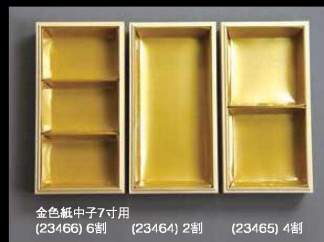

4本組

- 白木・おせち用重箱7寸用仕切
- 10 (27324) 2本組 170円
 - 11 (27325) 3本組 240円
 - 12 (27326) 4本組 320円
- 約19.6×19.6×H4cm(14mm)

別注

おせち用別注仕切の製作承ります。

◆仕切各サイズに対応して3タイプをお作りしております。
その他ご希望の形状にて制作いたします。
※仕切は別注の場合、板厚が約5mmとなります。

受注 見積

白木長角重箱

7寸の内寸を半分にした
手ごろなサイズの長角のお節重。
定番の中子可以使用

季節のお弁当重にもご利用ください。

- 白木 長角重箱
- 13 (23560) 2段 2,750円
約21×11×H13.4cm
 - 14 (23561) 3段 3,700円
約21×11×H19cm

- 金色紙中子7寸用
- (23466) 6割
 - (23464) 2割
 - (23465) 4割