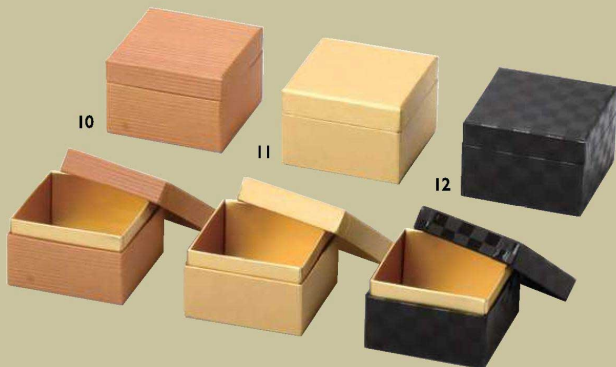

紙料理箱

直接食材が入られる、
小さな紙製の料理箱です。

※内側は金色です。

蓋付 紙料理箱 (プチ)

10 (28031) 木目 **370円**

11 (28032) 金 **370円**

12 (28033) 黒市松 **370円**

約6×6×H4cm