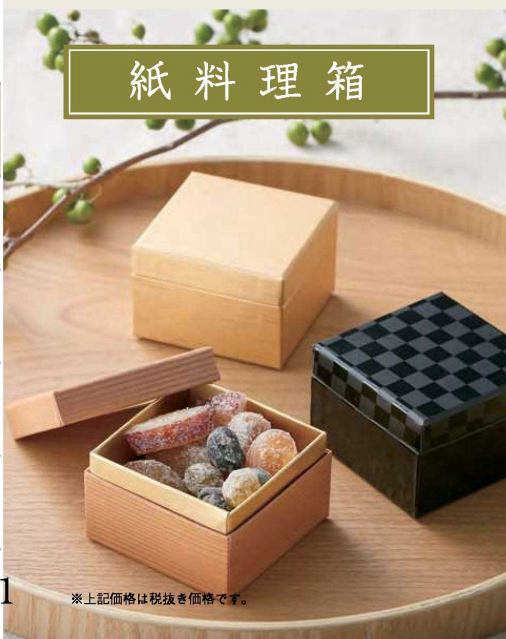

紙料理箱

直接食材が入られる、
小さな紙製の料理箱です。

※内側は金色です。

蓋付 紙料理箱 (プチ)

10 (28031) 木目 **370円**

11 (28032) 金 **370円**

12 (28033) 黒市松 **370円**

約6×6×H4cm