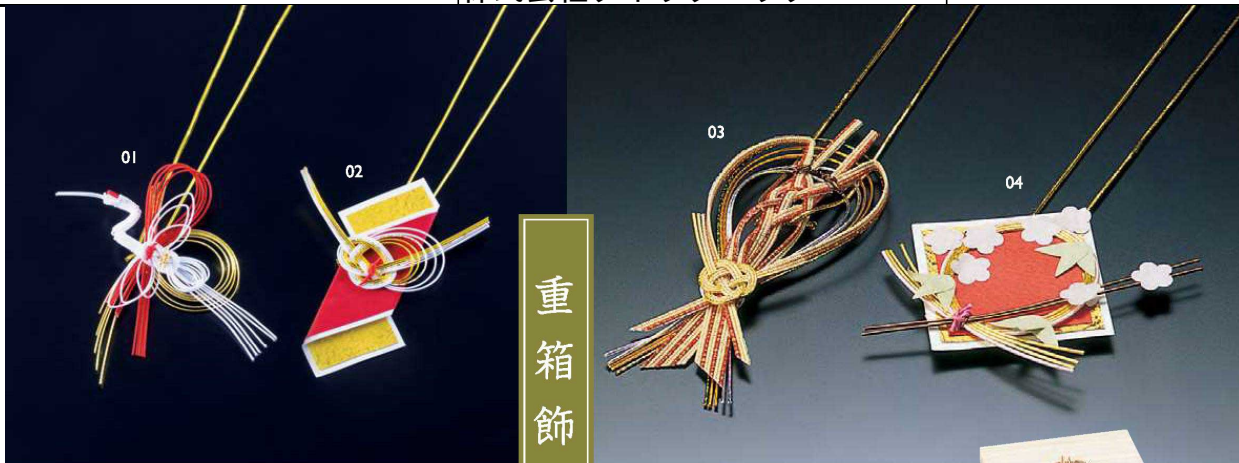

パンフレット番号	問合せ先	電話番号
20628-112	株式会社クイックパック	0564-59-3525

重箱飾り

水引重箱飾り (金丸ゴムひも付)  
**01** (25927) 祝鶴 **300円**  
 約14×8.5cm(ゴム約50cm)  
**02** (25928) 片あわじ **220円**  
 約12×8.5cm(ゴム約50cm)  
 ※6.5寸1段~8寸3段までご使用いただけます。

水引重箱飾り (金丸ゴムひも付)  
**03** (25862) 海老 **300円**  
 約4.5×11cm(ゴム約50cm)  
**04** (25861) 松竹梅 **280円**  
 約7.5×7.5cm(ゴム約50cm)  
 ※6.5寸1段~8寸3段までご使用いただけます。

重箱用飾り・ひも

寿用品

法事用品

まっと

敷紙・懐紙  
料理四季紙

ラミネート

立体商品