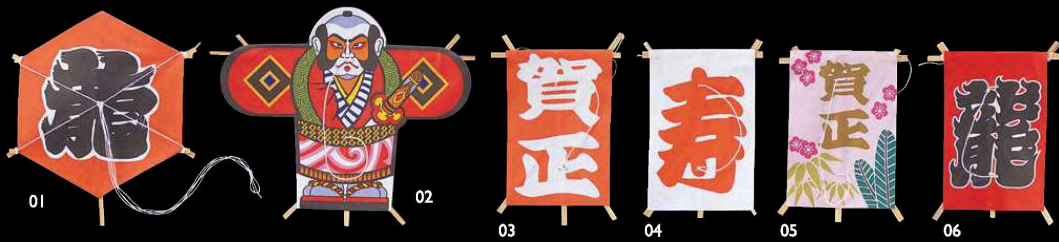

OPP珍味入

機能性商品

祝賀・筵包
他

天然素材の
演出

演出小物

寿ぎの演出
他

小鉢・
珍味入

餅

硝子の器
金属

品番索引

※ミニ凧とプチ凧のサイズは左のように入っています。用途に応じてお使い下さい。

お願い

凧の飾りは寸法をよくお確かめのうえ、ご用命ください。
※表示寸法は紙のサイズです。

ミニ凧 (100枚入)

01 (64195) 亀甲龍凧(赤)	10,000円 (1枚当り100円)	約6.3×7.5cm
02 (64160) 奴凧	11,000円 (1枚当り110円)	約10.5×8.5cm
03 (64161) 賀正凧(赤)	9,900円 (1枚当り99円)	約4.4×6.5cm
04 (64166) 寿凧	8,800円 (1枚当り88円)	約4.4×6.5cm
05 (64167) 松竹梅賀正凧	9,300円 (1枚当り93円)	約4.4×6.5cm
06 (63828) 角型龍凧(赤)	8,800円 (1枚当り88円)	約4.4×6.5cm