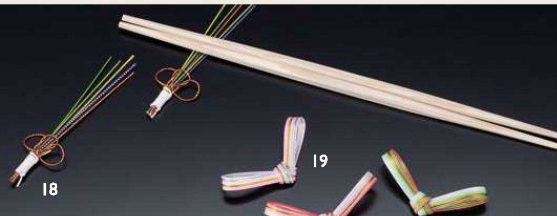

プチ門松飾り (プラスチック)
16 (38351) **110円** 約H7cm

水引箸置 竹 (100ヶ入)
18 (08407) **7,800円** (1ヶ当り78円)
約9cm

京結び雅箸置 各色(緑・ピンク・赤) 混合 (100ヶ入)
19 (08421) **9,600円** (1ヶ当り96円)
約6cm

【注意】 演出小物を食品に直接飾る場合は、OPクリアシート類を敷いてご使用ください。

※上記価格は税抜き価格です。