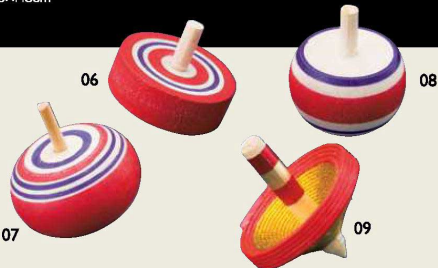

立体商品

OP珍珠入

機能性商品

祝箸・箸包
他

天然素材の
演出

演出小物

寿ぎの演出
他

小鉢・
珍珠入

拵

金属・
硝子の器

品番索引

ミニ水引羽根飾り
01 (25868) **290円**
約4.7×H4.5cm

ミニ羽根飾り
02 (25722) **145円**
約5×H3cm

ちりめんお手玉シシ飾り
03 (25866) **810円**
約5.2×5.5×H4.3cm

プチシシ頭飾り
04 (25811) 小 **290円**
約3×7.3×H2.5cm

05 (25812) 大 **370円**
約4.2×9.5×H3.2cm

ミニコマ飾り
06 (25723) **190円** 約φ3×H3cm

ミニずんぐりコマ飾り
07 (25869) **190円** 約φ3.1×H3.5cm

ミニ逆立コマ飾り
08 (25870) **190円** 約φ2.8×H3.5cm
※08はまわりながら逆立ちします。

水引コマ (50ケ入)
09 (25686) **14,000円** (1ヶ当り280円)
約φ3.5×H3.5cm

羽子板飾り
10 (38427) 赤 **150円**
約3×7.5cm