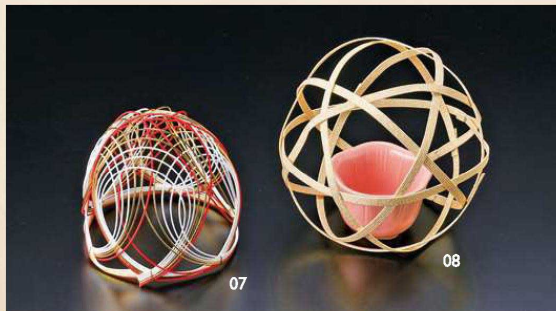

パンフレット番号	問合せ先	電話番号
20628-118	株式会社クイックパック	0564-59-3525

水引 (約92cm) (5筋×100本入)  
 01 (65161) 金銀 6,000円  
 02 (65160) 赤白 4,100円

水引 (約92cm) (100筋入)  
 03 (65162) 双金 1,300円  
 04 (65163) 双銀 1,300円  
 05 (65164) 赤 1,100円  
 06 (65165) 白 1,100円

水引毬 (10ヶ入)  
 07 (25988) 4,600円  
 約φ8.5×7.5cm (1ヶ当り460円)

水引金のまりも (10ヶ入)  
 08 (25818) 3,900円  
 約φ10cm (1ヶ当り390円)  
 ※陶器別売

あわじ金銀水引 (10ヶ入)  
 09 (25271) 500円  
 約φ6.5×L1.5cm (1ヶ当り50円)

あわじ紅白水引 (10ヶ入)  
 10 (25270) 440円  
 約φ6.5×L1.5cm (1ヶ当り44円)