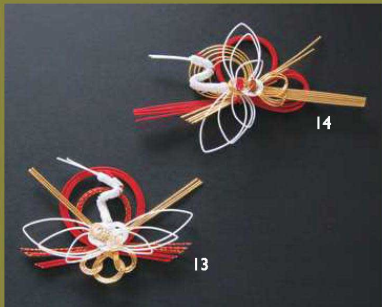

水引毬 (10ヶ入)  
 07 (25988) 4,600円  
 約φ8.5×7.5cm (1ヶ当り460円)

水引金のまりも (10ヶ入)  
 08 (25818) 3,900円  
 約φ10cm (1ヶ当り390円)  
 ※陶器別売

あわじ金銀水引 (10ヶ入)  
 09 (25271) 500円  
 約φ6.5×L1.5cm (1ヶ当り50円)

あわじ紅白水引 (10ヶ入)  
 10 (25270) 440円  
 約φ6.5×L1.5cm (1ヶ当り44円)

水引祝鶴  
 11 (26018) 大 200円 約13×21cm  
 12 (26017) 小 140円 約8×13cm

水引  
 13 (26032) 祝丸鶴 220円 約10×8cm  
 14 (26031) 祝飛翔鶴 260円 約13×9cm

水引寿鶴  
 15 (26199) 110円  
 約7×12cm

水引祝扇鶴  
 16 (26064) 240円 約13×8.5cm

ブチ祝い水引 鶴 (100ヶ入)  
 17 (25214) 8,800円 (1ヶ当り88円)  
 約6×12.5cm