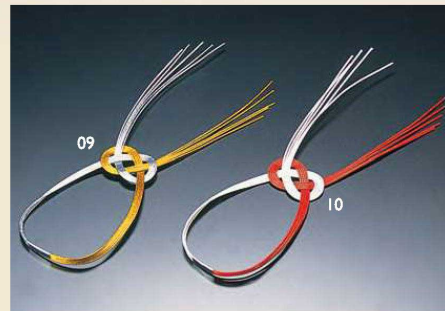

パンフレット番号	問合せ先	電話番号
20628-118	株式会社クイックパック	0564-59-3525

水引 (約92cm) (5筋×100本入)  
 01 (65161) 金銀 6,000円  
 02 (65160) 赤白 4,100円

水引 (約92cm) (100筋入)  
 03 (65162) 双金 1,300円  
 04 (65163) 双銀 1,300円  
 05 (65164) 赤 1,100円  
 06 (65165) 白 1,100円

水引毬 (10ヶ入)  
 07 (25988) 4,600円  
 約φ8.5×7.5cm (1ヶ当り460円)

水引金のまりも (10ヶ入)  
 08 (25818) 3,900円  
 約φ10cm (1ヶ当り390円)  
 ※陶器別売

あわじ金銀水引 (10ヶ入)  
 09 (25271) 500円  
 約φ6.5×L1.5cm (1ヶ当り50円)

あわじ紅白水引 (10ヶ入)  
 10 (25270) 440円  
 約φ6.5×L1.5cm (1ヶ当り44円)