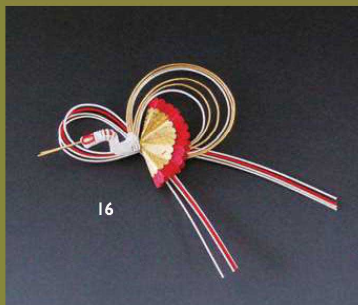

水引毬 (10ヶ入)  
 07 (25988) 4,600円  
 約φ8.5×7.5cm (1ヶ当り460円)

水引金のまりも (10ヶ入)  
 08 (25818) 3,900円  
 約φ10cm (1ヶ当り390円)  
 ※陶器別売

あわじ金銀水引 (10ヶ入)  
 09 (25271) 500円  
 約φ6.5×L1.5cm (1ヶ当り50円)

あわじ紅白水引 (10ヶ入)  
 10 (25270) 440円  
 約φ6.5×L1.5cm (1ヶ当り44円)

水引祝鶴  
 11 (26018) 大 200円 約13×21cm  
 12 (26017) 小 140円 約8×13cm

水引  
 13 (26032) 祝丸鶴 220円 約10×8cm  
 14 (26031) 祝飛翔鶴 260円 約13×9cm

水引寿鶴  
 15 (26199) 110円  
 約7×12cm

水引祝扇鶴  
 16 (26064) 240円 約13×8.5cm

ブチ祝い水引 鶴 (100ヶ入)  
 17 (25214) 8,800円 (1ヶ当り88円)  
 約6×12.5cm