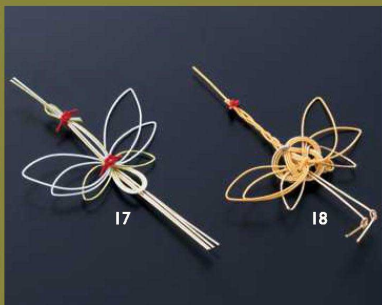

水引祝鶴  
 11 (26018) 大 200円 約13×21cm  
 12 (26017) 小 140円 約8×13cm

水引  
 13 (26032) 祝丸鶴 220円 約10×8cm  
 14 (26031) 祝飛翔鶴 260円 約13×9cm

水引寿鶴  
 15 (26199) 110円  
 約7×12cm

水引祝扇鶴  
 16 (26064) 240円 約13×8.5cm

ブチ祝い水引 鶴 (100ヶ入)  
 17 (25214) 8,800円 (1ヶ当り88円)  
 約6×12.5cm

祝い飾り 鶴 (100ヶ入)  
 18 (63880) 8,800円 (1ヶ当り88円)  
 約8.5×11cm

水引白鶴  
 19 (26059) 105円 約7×11.5cm  
 ※こちらの商品は針金を使わずに組んでおります。

水引・水引鶴

寿用品

法事用品

まつと

敷紙・懐敷  
料理四季紙

ラミネート