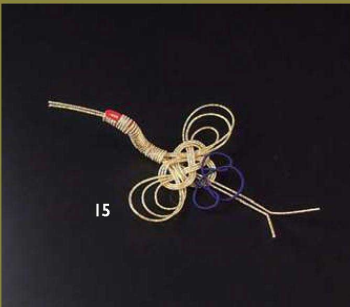

水引毬 (10ヶ入)  
 07 (25988) 4,600円  
 約φ8.5×7.5cm (1ヶ当り460円)

水引金のまりも (10ヶ入)  
 08 (25818) 3,900円  
 約φ10cm (1ヶ当り390円)  
 ※陶器別売

あわじ金銀水引 (10ヶ入)  
 09 (25271) 500円  
 約φ6.5×L1.5cm (1ヶ当り50円)

あわじ紅白水引 (10ヶ入)  
 10 (25270) 440円  
 約φ6.5×L1.5cm (1ヶ当り44円)

水引祝鶴  
 11 (26018) 大 200円 約13×21cm  
 12 (26017) 小 140円 約8×13cm

水引  
 13 (26032) 祝丸鶴 220円 約10×8cm  
 14 (26031) 祝飛翔鶴 260円 約13×9cm

水引寿鶴  
 15 (26199) 110円  
 約7×12cm

水引祝扇鶴  
 16 (26064) 240円 約13×8.5cm

ブチ祝い水引 鶴 (100ヶ入)  
 17 (25214) 8,800円 (1ヶ当り88円)  
 約6×12.5cm