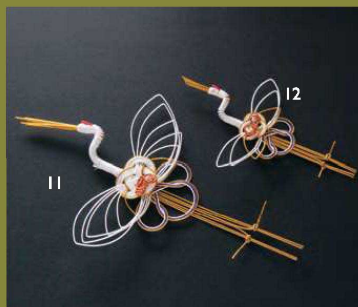

パンフレット番号	問合せ先	電話番号
20628-118	株式会社クイックパック	0564-59-3525

水引 (約92cm) (5筋×100本入)  
 01 (65161) 金銀 6,000円  
 02 (65160) 赤白 4,100円

水引 (約92cm) (100筋入)  
 03 (65162) 双金 1,300円  
 04 (65163) 双銀 1,300円  
 05 (65164) 赤 1,100円  
 06 (65165) 白 1,100円

水引毬 (10ヶ入)  
 07 (25988) 4,600円  
 約φ8.5×7.5cm (1ヶ当り460円)

水引金のまりも (10ヶ入)  
 08 (25818) 3,900円  
 約φ10cm (1ヶ当り390円)  
 ※陶器別売

あわじ金銀水引 (10ヶ入)  
 09 (25271) 500円  
 約φ6.5×L1.5cm (1ヶ当り50円)

あわじ紅白水引 (10ヶ入)  
 10 (25270) 440円  
 約φ6.5×L1.5cm (1ヶ当り44円)

水引祝鶴  
 11 (26018) 大 200円 約13×21cm  
 12 (26017) 小 140円 約8×13cm

水引  
 13 (26032) 祝丸鶴 220円 約10×8cm  
 14 (26031) 祝飛翔鶴 260円 約13×9cm

水引寿鶴  
 15 (26199) 110円  
 約7×12cm

水引祝扇鶴  
 16 (26064) 240円 約13×8.5cm

ブチ祝い水引 鶴 (100ヶ入)  
 17 (25214) 8,800円 (1ヶ当り88円)  
 約6×12.5cm