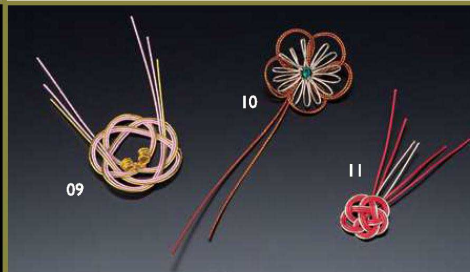

# 水引

細やかな心配りが  
演出に表れます。

水引もち花飾り (50ヶ入)

- 01 (25878) 小 **11,500円**(1ヶ当り230円) 約L17cm
- 02 (25860) 大 **13,000円**(1ヶ当り260円) 約L28cm

食品に直接飾れる **樹脂製**

■食品に直接飾っても安心な樹脂製の水引飾りです。 ※材質：プラスチック

樹脂製水引飾り (100ヶ入)

- 03 (26227) あわじ結び **7,500円**(1ヶ当り75円) 約9×9cm
- 04 (26229) 変わり結び **6,600円**(1ヶ当り66円) 約9×6cm
- 05 (26228) ハート結び **6,600円**(1ヶ当り66円) 約4×7cm

水引松竹梅飾り 紅白 (50ヶ入)

- 06 (26076) **6,600円**(1ヶ当り132円) 約5.5×10cm

新水引寿飾り (100ヶ入)

- 07 (25352) 爽(さわやか) **14,400円**(1ヶ当り144円) 約5×17.5cm
- 08 (25353) 雅 **16,000円**(1ヶ当り160円) 約6×17.5cm

祝い飾り (100ヶ入)

- 09 (63881) 梅 **6,800円**(1ヶ当り68円) 約φ4.5×7.5cm
- 10 (21080) 紅梅 **7,400円**(1ヶ当り74円) 約φ4.5×11cm