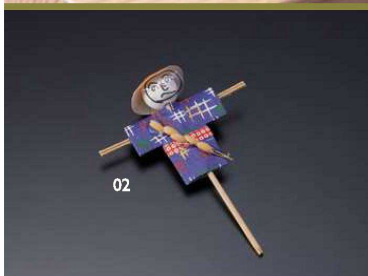

硝子・金属
の器

品番索引

季節の飾り

クリスマスの飾り

水引クリスマスピック リース (5本入)
01 (25688) **800円**
約5×L8cm (1本当り160円)

かかし楊枝 (100本入)
02 (25682) **18,500円**
約6.6×L9cm (1本当り185円)

こいのぼり飾り (50本入)
03 (25684) **3,500円**
約L9cm (1本当り70円)

水引かぶと (50ヶ入)
04 (25685) **10,500円**
約W6.5cm (1ヶ当り210円)

風車飾り (50本入)
05 (25240) **2,800円**
約4×L10.5cm (1本当り56円)
※カラー: 5色アソート(各色10本入)
※ロットにより中央のピースの色が異なる場合があります。
※風車は実際に回ります。

ミニうちわ (10枚入)
06 (63100) 風鈴 **1,300円**
約12×7.5cm (1枚当り130円)
07 (63101) 朝顔 **1,200円**
約12×7.5cm (1枚当り120円)
※裏面は白無地(06は水色枠有)