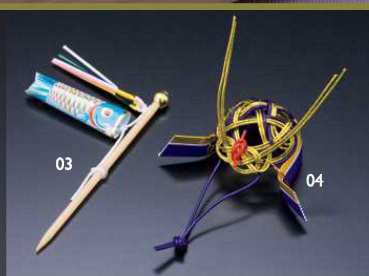

硝子・金属
の器

品番索引

季節の飾り

クリスマスの飾り

水引クリスマスピック リース (5本入)
01 (25688) **800円**
約5×L8cm (1本当り160円)

かかし楊枝 (100本入)
02 (25682) **18,500円**
約6.6×L9cm (1本当り185円)

こいのぼり飾り (50本入)
03 (25684) **3,500円**
約L9cm (1本当り70円)

水引かぶと (50ヶ入)
04 (25685) **10,500円**
約W6.5cm (1ヶ当り210円)

風車飾り (50本入)
05 (25240) **2,800円**
約4×L10.5cm (1本当り56円)
※カラー: 5色アソート(各色10本入)
※ロットにより中央のピースの色が異なる場合があります。
※風車は実際に回ります。

ミニうちわ (10枚入)
06 (63100) 風鈴 **1,300円**
約12×7.5cm (1枚当り130円)
07 (63101) 朝顔 **1,200円**
約12×7.5cm (1枚当り120円)
※裏面は白無地(06は水色枠有)