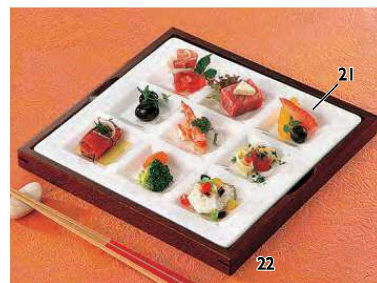

15 (27001)	1,960円
------------	--------

約14.3×14.3×H2.7cm/内寸約12.6×12.6×H2cm

櫻色料理箱 長角 ※陶器別売

16 (27182)	2,300円
約26×9.6×H2.7cm/内寸約24.4×7.9×H2cm	

※陶器は、右の「強化磁器正角皿(A)」よりお選びください。

強化磁器正角皿(A) 強化磁器

17 (26460) 黒	960円
18 (26461) 白	960円
19 (26462) ピンク	960円
20 (26463) ブルー	960円

約8×8×H2.3cm ※強化磁器 ▶P143参照

9ピース皿 白 ※トレイ別売

21 (27006)	3,700円
約21.3×21.3×H1.2cm	

9ピース皿専用トレイ ※皿別売

22 (27004) 櫻色	3,100円
約23.3×23.3×H2cm/内寸約21.7×21.7×H1.2cm	

陶器料理皿

寿用品

法事用品