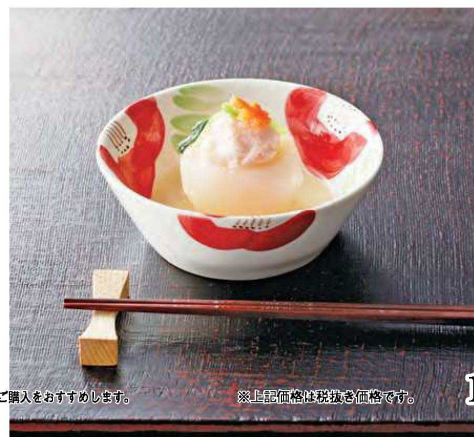

手描き・椿小鉢 角

20 (27937) 小	1,200円	約8.8×8.8×H3.3cm
21 (27938) 大	1,500円	約10.8×10.8×H3.8cm

※輸入陶器(小箱10ヶ入)

※輸入品は納期がかかる場合や数量をご用意できない場合がございます。色目が若干ばらつく場合がございます。小箱単位でのご購入をおすすめいたします。

※上記価格は税抜き価格です。