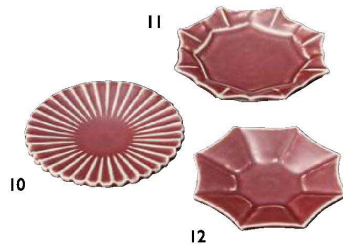

パンフレット番号	問合せ先	電話番号
20628-130	株式会社クイックパック	0564-59-3525

陶器ミニパレット皿 丸

01 (28080) 3ツ仕切	320円	約φ8.5×H1.5cm
02 (28081) 4ツ仕切	350円	約φ8.5×H1.5cm

※輸入陶器(小箱10ヶ入)

陶器ミニパレット皿 長角

03 (28082)	740円	約11.4×9.4×H0.8cm
------------	------	------------------

※凹み径:約φ1.8cm(12ヶ所)
※輸入陶器(小箱10ヶ入)

三ツ足小鉢

04 (27898) 黒結晶	320円	約φ9×H3.7cm
05 (27896) 紅梅	320円	約φ9×H3.7cm
06 (27897) ルリ紺	320円	約φ9×H3.7cm

ゆら小付

07 (27930) 紫	800円	約9×9×H3.8cm
08 (27931) 若草	800円	約9×9×H3.8cm
09 (27932) 白	800円	約9×9×H3.8cm

京陶器・朱泥小皿

10 (27870) 輪花	3,300円	約φ9.1×H1.2cm
11 (27872) 凌花	3,300円	約φ9.1×H1.5cm
12 (27871) 八角	3,300円	約φ9.1×H1.2cm

京野菜小皿

13 (27865) 鹿ヶ谷南瓜	3,300円	約8×6×H2cm	16 (27868) 京筍	3,300円	約9×5.6×H2cm
14 (27866) 伏見唐辛子	3,300円	約10×5×H2cm	17 (27869) 聖護院蕪	3,300円	約8×6.5×H2cm
15 (27867) 賀茂茄子	3,300円	約7.7×6.3×H2cm			

伝統京野菜をモチーフにした京焼です。

真っ赤な椿の花を手描きで絵付けしました。

手描き・椿小鉢 丸

18 (27935) 小	1,000円	約φ8.8×H3.3cm
19 (27936) 大	1,200円	約φ10.6×H3.8cm

※輸入陶器(小箱10ヶ入)

手描き・椿小鉢 角

20 (27937) 小	1,200円	約8.8×8.8×H3.3cm
21 (27938) 大	1,500円	約10.8×10.8×H3.8cm