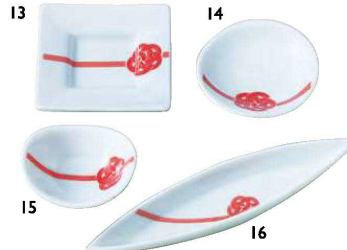

01 (27920) 白	750円
02 (27921) 赤	750円

約13×7.2×H1.5cm
※輸入陶器 (小箱10ヶ入)

結び小皿

03 (27922) 白	650円
04 (27923) 赤	650円

約9.2×9×H1.5cm
※輸入陶器 (小箱10ヶ入)

まめこざら
mame-kozara

とてもとても小さなお皿が揃いました。
薬味や調味料を入れてお皿に添えたり、
ちよっとしたお菓子や
角砂糖をのせてお茶のお供に。

豆小皿 (藍)

05 (26821) 角	240円	約5.6×5.6×H1cm
06 (26822) 丸	160円	約φ5.2×H1.3cm
07 (26823) 鉢	160円	約4.7×4×H1.9cm
08 (26824) 葉	250円	約12.2×2.9×H1.2cm

※輸入陶器 (小箱20ヶ入)

豆小皿 (十草)

09 (26825) 角	240円	約5.6×5.6×H1cm
10 (26826) 丸	160円	約φ5.2×H1.3cm
11 (26827) 鉢	160円	約4.7×4×H1.9cm
12 (26828) 葉	250円	約12.2×2.9×H1.2cm

※輸入陶器 (小箱20ヶ入)

豆小皿 (水引)

13 (26829) 角	240円	約5.6×5.6×H1cm
14 (26830) 丸	160円	約φ5.2×H1.3cm
15 (26831) 鉢	160円	約4.7×4×H1.9cm
16 (26832) 葉	250円	約12.2×2.9×H1.2cm

※輸入陶器 (小箱20ヶ入)