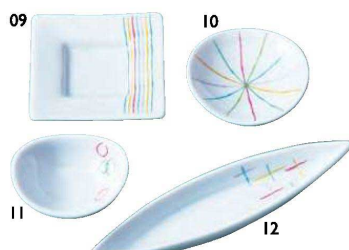

硝子の器
金属

品番索引

紅白揃っておめでたい、
祝い事にぴったりの
小皿です。

01

02

03

04

めで鯛小皿

01 (27920) 白	750円
02 (27921) 赤	750円

約13×7.2×H1.5cm
※輸入陶器 (小箱10ヶ入)

結び小皿

03 (27922) 白	650円
04 (27923) 赤	650円

約9.2×9×H1.5cm
※輸入陶器 (小箱10ヶ入)

まめこざら
mame-kozara

とてもとても小さなお皿が揃いました。
薬味や調味料を入れてお皿に添えたり、
ちよっとしたお菓子や
角砂糖をのせてお茶のお供に。

豆小皿 (藍)

05 (26821) 角	240円	約5.6×5.6×H1cm
06 (26822) 丸	160円	約φ5.2×H1.3cm
07 (26823) 鉢	160円	約4.7×4×H1.9cm
08 (26824) 葉	250円	約12.2×2.9×H1.2cm

※輸入陶器 (小箱20ヶ入)

豆小皿 (十草)

09 (26825) 角	240円	約5.6×5.6×H1cm
10 (26826) 丸	160円	約φ5.2×H1.3cm
11 (26827) 鉢	160円	約4.7×4×H1.9cm
12 (26828) 葉	250円	約12.2×2.9×H1.2cm

※輸入陶器 (小箱20ヶ入)

豆小皿 (水引)

13 (26829) 角	240円	約5.6×5.6×H1cm
14 (26830) 丸	160円	約φ5.2×H1.3cm
15 (26831) 鉢	160円	約4.7×4×H1.9cm
16 (26832) 葉	250円	約12.2×2.9×H1.2cm

※輸入陶器 (小箱20ヶ入)