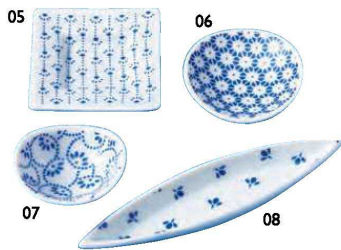

硝子の器
金属

品番索引

紅白揃っておめでたい、
祝い事にぴったりの
小皿です。

01

02

03

04

めで鯛小皿

01 (27920) 白	750円
02 (27921) 赤	750円

約13×7.2×H1.5cm
※輸入陶器 (小箱10ヶ入)

結び小皿

03 (27922) 白	650円
04 (27923) 赤	650円

約9.2×9×H1.5cm
※輸入陶器 (小箱10ヶ入)

まめこざら
mame-kozara

とてもとても小さなお皿が揃いました。
薬味や調味料を入れてお皿に添えたり、
ちよっとしたお菓子や
角砂糖をのせてお茶のお供に。

豆小皿 (藍)

05 (26821) 角	240円	約5.6×5.6×H1cm
06 (26822) 丸	160円	約φ5.2×H1.3cm
07 (26823) 鉢	160円	約4.7×4×H1.9cm
08 (26824) 葉	250円	約12.2×2.9×H1.2cm

※輸入陶器 (小箱20ヶ入)

豆小皿 (十草)

09 (26825) 角	240円	約5.6×5.6×H1cm
10 (26826) 丸	160円	約φ5.2×H1.3cm
11 (26827) 鉢	160円	約4.7×4×H1.9cm
12 (26828) 葉	250円	約12.2×2.9×H1.2cm

※輸入陶器 (小箱20ヶ入)

豆小皿 (水引)

13 (26829) 角	240円	約5.6×5.6×H1cm
14 (26830) 丸	160円	約φ5.2×H1.3cm
15 (26831) 鉢	160円	約4.7×4×H1.9cm
16 (26832) 葉	250円	約12.2×2.9×H1.2cm

※輸入陶器 (小箱20ヶ入)