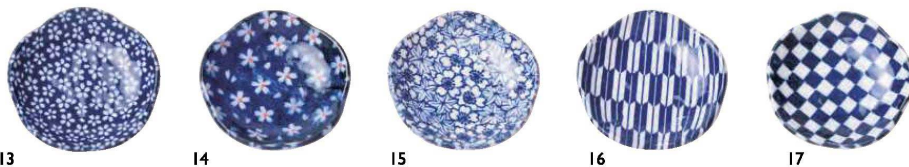

パンフレット番号	問合せ先	電話番号
20628-132	株式会社クイックパック	0564-59-3525

花小皿

01 (89817) つる唐草	460円	04 (89794) うずうず	460円
02 (89792) 友禅	460円	05 (89795) 重ね桜	460円
03 (89793) 唐草	460円	06 (89796) 吉野桜	460円

約φ6.2×H1.3cm(内高H0.6cm)

角小皿

07 (89797) モダン	460円	10 (89800) なすび	460円
08 (89798) 花口マン	460円	11 (89801) 麻の葉	460円
09 (89799) 小紋	460円	12 (89802) さくら	460円

約5.5×5.5×H1cm(内高H0.5cm)

箸置としても
お使いいただけます。

日本の伝統色〔藍色〕の小皿を取り揃えました。

豆皿 (花型) 藍

13 (78471) 山桜	460円	16 (78474) 矢羽根	460円
14 (78472) さくら	460円	17 (78475) 市松	460円
15 (78473) 春秋	460円		

約φ6.2×H1.3cm

豆皿 (角型) 藍

18 (78476) 山桜	460円	21 (78477) 矢羽根	460円
19 (78479) さくら	460円	22 (78478) 市松	460円
20 (78480) 春秋	460円		

約5.5×5.5×H1cm

和柄小皿

23 (26237) 麻の葉	270円
24 (26240) 市松	270円

約φ8×H1.8cm ※イングレース
※輸入陶器 (小箱10ヶ入)