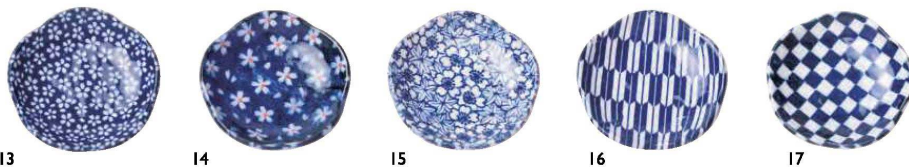

パンフレット番号	問合せ先	電話番号
20628-132	株式会社クイックパック	0564-59-3525

花小皿

01 (89817) つる唐草	460円	04 (89794) うずうず	460円
02 (89792) 友禅	460円	05 (89795) 重ね桜	460円
03 (89793) 唐草	460円	06 (89796) 吉野桜	460円

約φ6.2×H1.3cm(内高H0.6cm)

角小皿

07 (89797) モダン	460円	10 (89800) なすび	460円
08 (89798) 花口マン	460円	11 (89801) 麻の葉	460円
09 (89799) 小紋	460円	12 (89802) さくら	460円

約5.5×5.5×H1cm(内高H0.5cm)

箸置としても  
お使いいただけます。

日本の伝統色〔藍色〕の小皿を取り揃えました。

豆皿 (花型) 藍

13 (78471) 山桜	460円	16 (78474) 矢羽根	460円
14 (78472) さくら	460円	17 (78475) 市松	460円
15 (78473) 春秋	460円		

約φ6.2×H1.3cm

豆皿 (角型) 藍

18 (78476) 山桜	460円	21 (78477) 矢羽根	460円
19 (78479) さくら	460円	22 (78478) 市松	460円
20 (78480) 春秋	460円		

約5.5×5.5×H1cm

和柄小皿

23 (26237) 麻の葉	270円
24 (26240) 市松	270円

約φ8×H1.8cm ※イングレース  
※輸入陶器 (小箱10ヶ入)