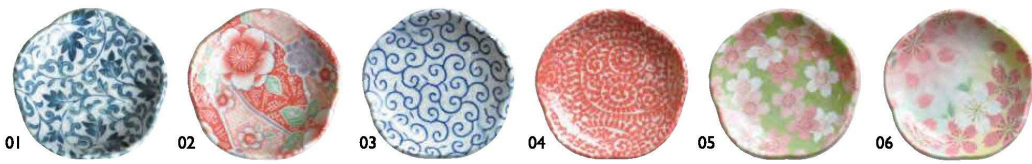

パンフレット番号	問合せ先	電話番号
20628-132	株式会社クイックパック	0564-59-3525

花小皿

01 (89817) つる唐草	460円	04 (89794) うずうず	460円
02 (89792) 友禅	460円	05 (89795) 重ね桜	460円
03 (89793) 唐草	460円	06 (89796) 吉野桜	460円

約φ6.2×H1.3cm(内高H0.6cm)

角小皿

07 (89797) モダン	460円	10 (89800) なすび	460円
08 (89798) 花口マン	460円	11 (89801) 麻の葉	460円
09 (89799) 小紋	460円	12 (89802) さくら	460円

約5.5×5.5×H1cm(内高H0.5cm)

箸置としても  
お使いいただけます。

日本の伝統色〔藍色〕の小皿を取り揃えました。

豆皿 (花型) 藍

13 (78471) 山桜	460円	16 (78474) 矢羽根	460円
14 (78472) さくら	460円	17 (78475) 市松	460円
15 (78473) 春秋	460円		

約φ6.2×H1.3cm

豆皿 (角型) 藍

18 (78476) 山桜	460円	21 (78477) 矢羽根	460円
19 (78479) さくら	460円	22 (78478) 市松	460円
20 (78480) 春秋	460円		

約5.5×5.5×H1cm

和柄小皿

23 (26237) 麻の葉	270円
24 (26240) 市松	270円

約φ8×H1.8cm ※イングレース  
※輸入陶器 (小箱10ヶ入)