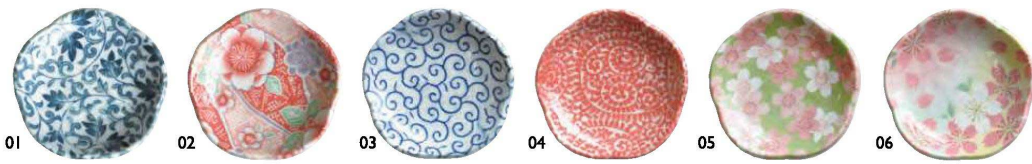

パンフレット番号	問合せ先	電話番号
20628-132	株式会社クイックパック	0564-59-3525

花小皿

01 (89817) つる唐草	460円	04 (89794) うずうず	460円
02 (89792) 友禅	460円	05 (89795) 重ね桜	460円
03 (89793) 唐草	460円	06 (89796) 吉野桜	460円

約φ6.2×H1.3cm(内高H0.6cm)

角小皿

07 (89797) モダン	460円	10 (89800) なすび	460円
08 (89798) 花口マン	460円	11 (89801) 麻の葉	460円
09 (89799) 小紋	460円	12 (89802) さくら	460円

約5.5×5.5×H1cm(内高H0.5cm)

箸置としても
お使いいただけます。

日本の伝統色〔藍色〕の小皿を取り揃えました。

豆皿 (花型) 藍

13 (78471) 山桜	460円	16 (78474) 矢羽根	460円
14 (78472) さくら	460円	17 (78475) 市松	460円
15 (78473) 春秋	460円		

約φ6.2×H1.3cm

豆皿 (角型) 藍

18 (78476) 山桜	460円	21 (78477) 矢羽根	460円
19 (78479) さくら	460円	22 (78478) 市松	460円
20 (78480) 春秋	460円		

約5.5×5.5×H1cm

和柄小皿

23 (26237) 麻の葉	270円
24 (26240) 市松	270円

約φ8×H1.8cm ※イングレース
※輸入陶器 (小箱10ヶ入)