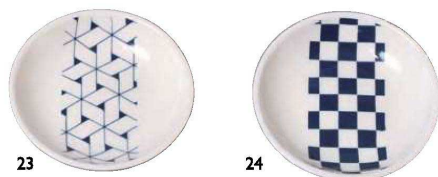

07 (89797) モダン	460円	10 (89800) なすび	460円
08 (89798) 花口マン	460円	11 (89801) 麻の葉	460円
09 (89799) 小紋	460円	12 (89802) さくら	460円

約5.5×5.5×H1cm(内高H0.5cm)

箸置としても  
お使いいただけます。

日本の伝統色〔藍色〕の小皿を取り揃えました。

豆皿 (花型) 藍

13 (78471) 山桜	460円	16 (78474) 矢羽根	460円
14 (78472) さくら	460円	17 (78475) 市松	460円
15 (78473) 春秋	460円		

約φ6.2×H1.3cm

豆皿 (角型) 藍

18 (78476) 山桜	460円	21 (78477) 矢羽根	460円
19 (78479) さくら	460円	22 (78478) 市松	460円
20 (78480) 春秋	460円		

約5.5×5.5×H1cm

和柄小皿

23 (26237) 麻の葉	270円
24 (26240) 市松	270円

約φ8×H1.8cm ※イングレース  
※輸入陶器 (小箱10ヶ入)

イングレース

1200℃前後の高温焼成を行うことにより、釉薬と呼ばれる表面のガラス質の膜の内側に柄がシンクイン(浸透)されます。これにより食器洗浄機でも絵柄が剥げることはありません。また、絵具に含まれている鉛、カドミウム等の査定も一切問題なくご利用できます。

陶器小皿

寿用品

法事用品

まつと

敷紙・懐敷  
料理四季紙

ラミネート