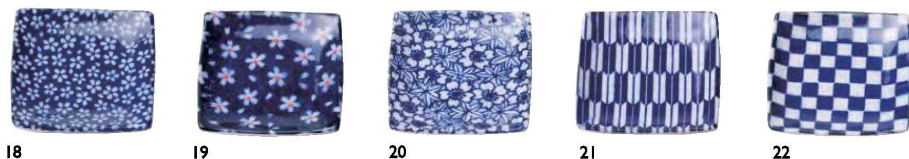

07 (89797) モダン	460円	10 (89800) なすび	460円
08 (89798) 花口マン	460円	11 (89801) 麻の葉	460円
09 (89799) 小紋	460円	12 (89802) さくら	460円

約5.5×5.5×H1cm(内高H0.5cm)

箸置としても  
お使いいただけます。

日本の伝統色〔藍色〕の小皿を取り揃えました。

豆皿 (花型) 藍

13 (78471) 山桜	460円	16 (78474) 矢羽根	460円
14 (78472) さくら	460円	17 (78475) 市松	460円
15 (78473) 春秋	460円		

約φ6.2×H1.3cm

豆皿 (角型) 藍

18 (78476) 山桜	460円	21 (78477) 矢羽根	460円
19 (78479) さくら	460円	22 (78478) 市松	460円
20 (78480) 春秋	460円		

約5.5×5.5×H1cm

和柄小皿

23 (26237) 麻の葉	270円
24 (26240) 市松	270円

約φ8×H1.8cm ※イングレース  
※輸入陶器 (小箱10ヶ入)