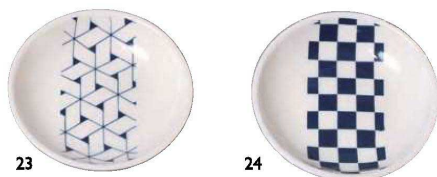

07 (89797) モダン	460円	10 (89800) なすび	460円
08 (89798) 花口マン	460円	11 (89801) 麻の葉	460円
09 (89799) 小紋	460円	12 (89802) さくら	460円

約5.5×5.5×H1cm(内高H0.5cm)

箸置としても
お使いいただけます。

日本の伝統色〔藍色〕の小皿を取り揃えました。

豆皿 (花型) 藍

13 (78471) 山桜	460円	16 (78474) 矢羽根	460円
14 (78472) さくら	460円	17 (78475) 市松	460円
15 (78473) 春秋	460円		

約φ6.2×H1.3cm

豆皿 (角型) 藍

18 (78476) 山桜	460円	21 (78477) 矢羽根	460円
19 (78479) さくら	460円	22 (78478) 市松	460円
20 (78480) 春秋	460円		

約5.5×5.5×H1cm

和柄小皿

23 (26237) 麻の葉	270円
24 (26240) 市松	270円

約φ8×H1.8cm ※イングレース
※輸入陶器 (小箱10ヶ入)

イングレース

1200℃前後の高温焼成を行うことにより、釉薬と呼ばれる表面のガラス質の膜の内側に柄がシンクイン(浸透)されます。これにより食器洗浄機でも絵柄が剥げることはありません。また、絵具に含まれている鉛、カドミウム等の査定も一切問題なくご利用できます。

陶器小皿

寿用品

法事用品

まつと

敷紙・懐敷
料理四季紙

ラミネート