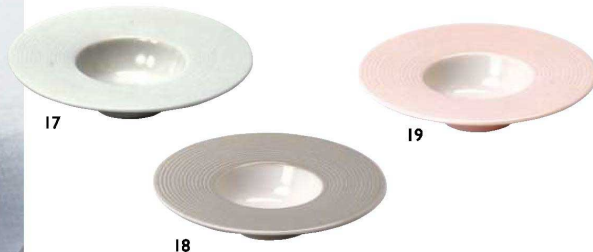

リムプレート プチ	
17 (32462) ホワイト 900円	19 (32465) ピンク 900円
18 (32464) グレー 900円	
約φ11.3×H2.5cm/盛り付け部約φ5×H2cm ※輸入陶器(小箱10ヶ入)