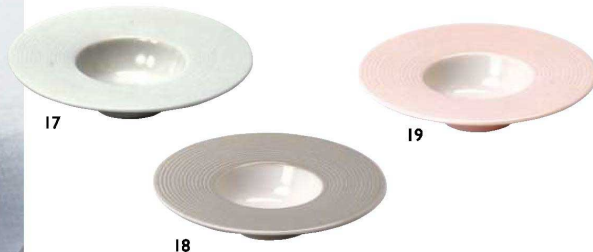

金属・
硝子の器

品番索引

光をおして文様が浮かびあがる

蛍手陶器

ほたるで

蛍手：透彫(すかしぼり)にした後、透明の釉薬をその小穴に充填して焼成する技法。

ほたる丸珍珠入		ほたる広口珍珠入	
01 (26246) 波	440円	03 (26248) 華	440円
02 (26247) 雲	440円	04 (26249) 輪(ワ)	440円
約φ6.2×H3.9cm ※輸入陶器(小箱10ヶ入)		約φ5.9×H4.1cm ※輸入陶器(小箱10ヶ入)	

色ほたる珍珠入 切立

05 (27821) 紺	520円
06 (27822) 山吹	520円
約φ4.9×H3.3cm ※輸入陶器(小箱10ヶ入)	

色ほたる珍珠入 丸

07 (27823) 紺	520円
08 (27824) 山吹	520円
約φ5.6×H3.2cm ※輸入陶器(小箱10ヶ入)	

彩ほたる珍珠入

09 (27677) 青海波	520円
10 (27678) 七宝	520円
約φ5.6×H4.2cm ※輸入陶器(小箱10ヶ入)	

ほたる小皿

11 (27626) 波	530円	13 (27627) 雲	530円
12 (27628) 華	530円	14 (27629) 輪(ワ)	530円
約φ9.3×H1.8cm ※輸入陶器(小箱10ヶ入)			

ほたる小鉢

15 (27933) 波	750円
16 (27934) 華	750円
約φ8.8×H3cm ※輸入陶器(小箱10ヶ入)	

リムプレート プチ

17 (32462) ホワイト	900円	19 (32465) ピンク	900円
18 (32464) グレー	900円		
約φ11.3×H2.5cm/盛り付け部約φ5×H2cm ※輸入陶器(小箱10ヶ入)			