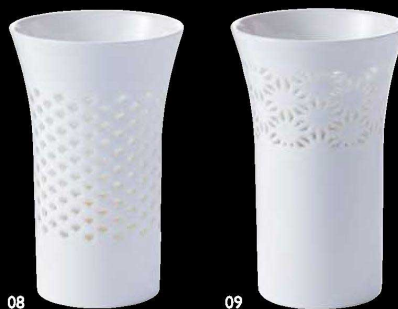

OP 珍珠入

機能性商品

祝賀・筵包
他

天然素材の
演出

演出小物

春の演出
・他

小鉢・
珍珠入

拵

金属の
器

品番索引

口元に金をあしらった薄口タイプ

金巻ほたる珍珠入 簞目
01 (27691) 小 600円 約φ6.7×H3.6cm
02 (27690) 中 660円 約φ7.5×H4.1cm
※輸入陶器 (小箱10ヶ入)

金巻ほたる片口 簞目
03 (27689) 1,000円 約7.9×7.4×H8.1cm
※容量：満約220ml
※輸入陶器 (小箱1ヶ入)

ほたる片口 波
04 (26293) 1,600円
約15×8.2×H6.2cm
※容量：満約200ml
※輸入陶器 (小箱1ヶ入)

ほたる丸珍珠入 波
05 (26246) 440円
約φ6.2×H3.9cm
※輸入陶器 (小箱10ヶ入)

ほたる徳利 華
06 (26294) 1,300円
約6.2×5.1×H14cm
※容量：満約140ml
※輸入陶器 (小箱1ヶ入)

ほたる広口珍珠入 華
07 (26248) 440円
約φ5.9×H4.1cm
※輸入陶器 (小箱10ヶ入)

ほたるタンブラー
08 (32523) 波 1,200円
09 (32522) 華 1,200円
約φ7.6×H12cm ※容量満約260ml
※輸入陶器 (小箱1ヶ入)

階段盛皿
10 (27664) 黒 1,400円
11 (27663) 白 1,400円
約19.5×6.3×H2.9cm/支脚約φ4.8cm
※輸入陶器 (小箱10ヶ入)

※輸入品は納期がかかる場合や数量をご用意できない場合がございます。色目が若干ばらつく場合がございます。小箱単位でのご購入をおすすめします。

※上記価格は税抜き価格です。