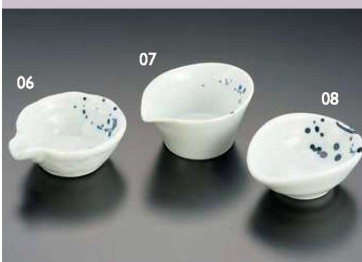

硝子の器
金属

品番索引

和の趣を
演出する
珍味入

十草三ツ足珍味入
01 (26107) 710円 約φ7×H3.8cm

彩り菊型珍味入
02 (26108) 880円 約φ7×H2.8cm

色釉丸型珍味入
03 (25640) ピンク 310円
04 (25641) ブルー 310円
05 (25642) イエロー 310円
約φ5.5×H2.5cm

染付白
06 (29013) 片口小付 670円 約7.5×6.5×H2.8cm
07 (29015) フィット片口小付 670円 約7.6×6×H3.5cm
08 (29014) 小判小付 670円 約7.5×6×H3cm

片口小付
09 (29010) ゆず青磁 670円
10 (29011) 黄瀬戸織部掛 670円
11 (29012) 飴釉 670円
約7.5×6.5×H2.8cm

陶器・花の和珍味入
12 (26717) 黒 580円
13 (26718) 青磁 580円
14 (26716) 黄 580円
約φ5.5×H4cm

二色吹き丸型珍味入
15 (26285) 黄 280円
16 (26289) ルリ 280円
17 (26288) 水色 280円
18 (26286) ピンク 280円
約φ5.5×H4cm

粉引縹珍味入
19 (26894) 縹部 220円
20 (26895) アメ釉 220円
21 (26896) 朱 220円
22 (26897) 黄 220円
約φ5.4×H4cm

角小皿 細筋 23 (26567) 920円 約7×7×H2.5cm
備前木の葉皿 24 (25576) 600円 約10×6×H1cm
三ツ山珍味小付 25 (29009) 520円 約φ6×H4.5cm
色彩片口珍味入 26 (25033) 780円 約7.3×6.5×H3cm