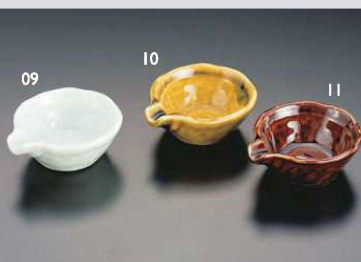

硝子の器
金属

品番索引

和の趣を
演出する
珍味入

十草三ツ足珍味入
01 (26107) 710円 約φ7×H3.8cm

彩り菊型珍味入
02 (26108) 880円 約φ7×H2.8cm

色釉丸型珍味入
03 (25640) ピンク 310円
04 (25641) ブルー 310円
05 (25642) イエロー 310円
約φ5.5×H2.5cm

染付白
06 (29013) 片口小付 670円 約7.5×6.5×H2.8cm
07 (29015) フィット片口小付 670円 約7.6×6×H3.5cm
08 (29014) 小判小付 670円 約7.5×6×H3cm

片口小付
09 (29010) ゆず青磁 670円
10 (29011) 黄瀬戸織部掛 670円
11 (29012) 飴釉 670円
約7.5×6.5×H2.8cm

陶器・花の和珍味入
12 (26717) 黒 580円
13 (26718) 青磁 580円
14 (26716) 黄 580円
約φ5.5×H4cm

二色吹き丸型珍味入
15 (26285) 黄 280円
16 (26289) ルリ 280円
17 (26288) 水色 280円
18 (26286) ピンク 280円
約φ5.5×H4cm