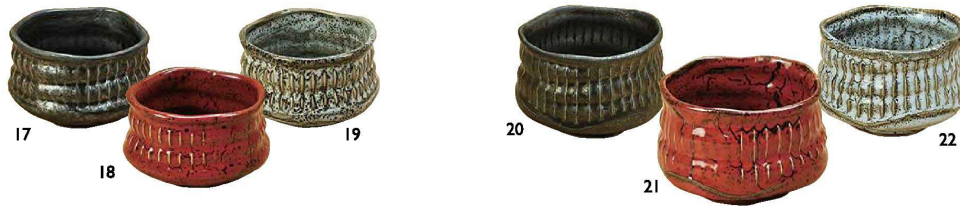

SOGI

削ぎ目 姫抹茶碗	
17 (79297) シルバー	1,900円
18 (79298) ゆず赤	1,900円
19 (79296) ゆず白	1,900円
約φ9.5×H5.5cm(内高H4.5cm)/容量:満約200ml	

削ぎ目 抹茶碗	
20 (79300) シルバー	2,400円
21 (79301) ゆず赤	2,400円
22 (79299) ゆず白	2,400円
約φ11×H7.5cm(内高H6.5cm)/容量:満約410ml