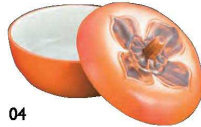

パンフレット番号	問合せ先	電話番号
20628-143	株式会社クイックパック	0564-59-3525

陶器 珍味入

四季の彩り

春夏秋冬、四季の風情を鮮やかに彩る珍味入

01 かぶと珍味入 藍
01 (25403) **1,500円**
約6.5×6.5×H6cm
※内側の色：白
※輸入陶器 (小箱1ヶ入)

02 あやめ珍味入
02 (25582) **2,300円**
約7.5×H3.5cm

03 新鬼灯 (はおずき) 珍味入
03 (27683) **3,100円**
約4.3×5.6×H4.8cm
※内側の色：白

04 新杣型珍味入
04 (27676) **630円**
約φ6.3×H4.5cm
※内側の色：白
※輸入陶器 (小箱10ヶ入)

05 りんご珍味入
05 (27758) **660円**
約φ5.2×H5.8cm
※内側の色：赤
※輸入陶器 (小箱10ヶ入)

強化磁器
通常使用されている並土生地よりもさらに強度を上げるために開発された生地(土のこと)を使用し、通常の焼窯よりも高温に設定することで得られる磁器です。

笹型小鉢
06 (26562) 青磁 **1,300円**
07 (32247) グリーン **1,300円**
08 (26563) イエロー **1,300円**
09 (26561) 萌黄 **1,300円**
約15.3×6.2×H3.3cm

うちわの柄の部分が竹フォークになっています。夏のお膳に涼しさを演出します。甘味、デザート皿に最適です。

陶器うちわ皿 (竹フォーク付)
10 (27085) 黄 **1,580円**
11 (27037) 青 **1,580円**
12 (27086) 赤 **1,580円**
陶器約11.3×11×H1.3cm