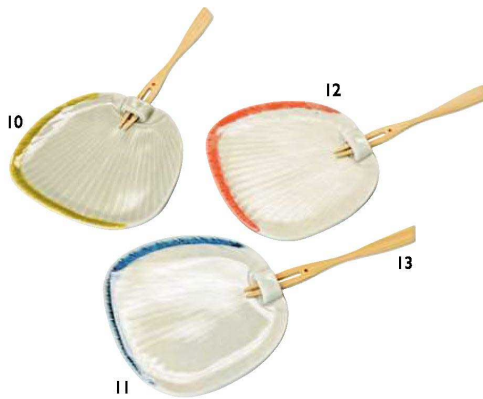

パンフレット番号	問合せ先	電話番号
20628-143	株式会社クイックパック	0564-59-3525

陶器 珍味入

四季の彩り

春夏秋冬、四季の風情を鮮やかに彩る珍味入

01 かぶと珍味入 藍
01 (25403) **1,500円**
約6.5×6.5×H6cm
※内側の色：白
※輸入陶器 (小箱1ヶ入)

02 あやめ珍味入
02 (25582) **2,300円**
約7.5×H3.5cm

03 新鬼灯 (はおずき) 珍味入
03 (27683) **3,100円**
約4.3×5.6×H4.8cm
※内側の色：白

04 新杣型珍味入
04 (27676) **630円**
約φ6.3×H4.5cm
※内側の色：白
※輸入陶器 (小箱10ヶ入)

05 りんご珍味入
05 (27758) **660円**
約φ5.2×H5.8cm
※内側の色：赤
※輸入陶器 (小箱10ヶ入)

強化磁器
通常使用されている並土生地よりもさらに強度を上げるために開発された生地(土のこと)を使用し、通常の焼窯よりも高温に設定することで得られる磁器です。

笹型小鉢
06 (26562) 青磁 **1,300円**
07 (32247) グリーン **1,300円**
08 (26563) イエロー **1,300円**
09 (26561) 萌黄 **1,300円**
約15.3×6.2×H3.3cm

うちわの柄の部分が竹フォークになっています。夏のお膳に涼しさを演出します。甘味、デザート皿に最適です。

陶器うちわ皿 (竹フォーク付)
10 (27085) 黄 **1,580円**
11 (27037) 青 **1,580円**
12 (27086) 赤 **1,580円**
陶器約11.3×11×H1.3cm