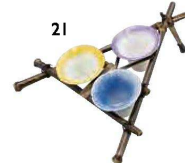

04 新杣型珍味入
04 (27676) **630円**
約φ6.3×H4.5cm
※内側の色：白
※輸入陶器 (小箱10ヶ入)

05 りんご珍味入
05 (27758) **660円**
約φ5.2×H5.8cm
※内側の色：赤
※輸入陶器 (小箱10ヶ入)

強化磁器
通常使用されている並土生地よりもさらに強度を上げるために開発された生地(土のこと)を使用し、通常の焼窯よりも高温に設定することで得られる磁器です。

笹型小鉢
06 (26562) 青磁 **1,300円**
07 (32247) グリーン **1,300円**
08 (26563) イエロー **1,300円**
09 (26561) 萌黄 **1,300円**
約15.3×6.2×H3.3cm

うちわの柄の部分が竹フォークになっています。夏のお膳に涼しさを演出します。甘味、デザート皿に最適です。

陶器うちわ皿 (竹フォーク付)
10 (27085) 黄 **1,580円**
11 (27037) 青 **1,580円**
12 (27086) 赤 **1,580円**
陶器約11.3×11×H1.3cm

竹フォークのみ
13 (08565) **280円**
約L12.5×1cm
※うちわ皿専用部品(3色共通)

朝顔珍味入
14 (25460) 青 **890円**
15 (25463) 黄 **890円**
16 (25461) ピンク **890円**
17 (25462) 紫 **890円**
18 (25464) 吹墨 **890円**
約φ6.3×H4.5cm

新朝顔棚 (黒竹) 足付
19 (24231) **2,900円**
約21×21×H6.5cm
※陶器別売

新朝顔棚 (女竹) 足付
20 (24232) **2,550円**
約21×21×H6.5cm
※陶器別売

黒竹三角朝顔棚
21 (24107) **2,900円**
約20×23×H9cm
※陶器別売

※上の朝顔珍味入 (14~18) をセットできます。

寿用品

法事用品

まこと

敷紙・懐紙
料理四季紙

ラミネート