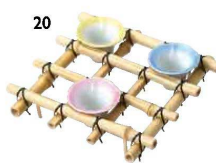

04 新杣型珍味入
04 (27676) **630円**
約φ6.3×H4.5cm
※内側の色：白
※輸入陶器 (小箱10ヶ入)

05 りんご珍味入
05 (27758) **660円**
約φ5.2×H5.8cm
※内側の色：赤
※輸入陶器 (小箱10ヶ入)

強化磁器
通常使用されている並土生地よりもさらに強度を上げるために開発された生地(土のこと)を使用し、通常の焼窯よりも高温に設定することで得られる磁器です。

笹型小鉢
06 (26562) 青磁 **1,300円**
07 (32247) グリーン **1,300円**
08 (26563) イエロー **1,300円**
09 (26561) 萌黄 **1,300円**
約15.3×6.2×H3.3cm

うちわの柄の部分が竹フォークになっています。夏のお膳に涼しさを演出します。甘味、デザート皿に最適です。

陶器うちわ皿 (竹フォーク付)
10 (27085) 黄 **1,580円**
11 (27037) 青 **1,580円**
12 (27086) 赤 **1,580円**
陶器約11.3×11×H1.3cm

竹フォークのみ
13 (08565) **280円**
約L12.5×1cm
※うちわ皿専用部品(3色共通)

朝顔珍味入
14 (25460) 青 **890円**
15 (25463) 黄 **890円**
16 (25461) ピンク **890円**
17 (25462) 紫 **890円**
18 (25464) 吹墨 **890円**
約φ6.3×H4.5cm

新朝顔棚 (黒竹) 足付
19 (24231) **2,900円**
約21×21×H6.5cm
※陶器別売

新朝顔棚 (女竹) 足付
20 (24232) **2,550円**
約21×21×H6.5cm
※陶器別売

黒竹三角朝顔棚
21 (24107) **2,900円**
約20×23×H9cm
※陶器別売

※上の朝顔珍味入 (14~18) をセットできます。

寿用品

法事用品

まこと

敷紙・懐紙
料理四季紙

ラミネート