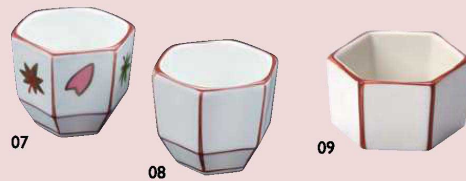

OPP 珍珠入

機能性商品

祝賀・筵包
他

天然素材の
演出

演出小物

寿ぎの演出
他

小鉢・
珍珠入

拵

硝子の器
金属

品番索引

陶器・ミニレンゲ珍珠入

01 (26608) 春秋	330円
02 (26609) 草紋	330円
03 (26607) 椿	330円

約8.5×5.8×H3.6cm
※輸入陶器(小箱10ヶ入)

陶器・ぼんぼり

04 (26602) 丸紋	190円
05 (26601) 春秋	190円
06 (26603) 山水	190円

約4.5×H3.3cm
※輸入陶器(小箱20ヶ入)

陶器・ぼんぼり(中)

07 (26448) 春秋	380円
08 (26449) 無地	300円

約φ5.7×H4.7cm ※輸入陶器(小箱10ヶ入)

縁赤六角珍珠入

09 (27648)	270円
------------	------

約5.8×5×H3cm
※輸入陶器(小箱10ヶ入)

錦桜画貝型珍珠

10 (26916)	1,850円
------------	--------

約7.7×6.7×H3.7cm

強化磁器
▶P143参照

ハマグリ金縷珍珠小皿 白

11 (27780) 大	600円	約11.4×8.8×H2.6cm
12 (27781) 小	490円	約8.6×6.8×H2.3cm

※輸入陶器(小箱10ヶ入)

ハマグリ金縷珍珠小皿 薄紅

13 (27778) 大	600円	約11.4×8.8×H2.6cm
14 (27779) 小	490円	約8.6×6.8×H2.3cm