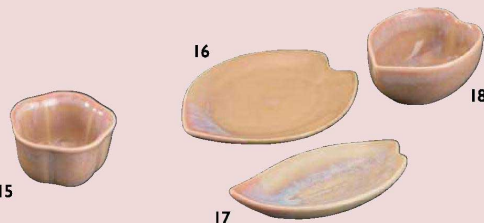

陶器・ぼんぼり(中)

07 (26448) 春秋	380円
08 (26449) 無地	300円

約φ5.7×H4.7cm ※輸入陶器(小箱10ヶ入)

縁赤六角珍珠入

09 (27648)	270円
------------	------

約5.8×5×H3cm
※輸入陶器(小箱10ヶ入)

錦桜画貝型珍珠

10 (26916)	1,850円
------------	--------

約7.7×6.7×H3.7cm

強化磁器
▶P143参照

ハマグリ金縷珍珠小皿 白

11 (27780) 大	600円	約11.4×8.8×H2.6cm
12 (27781) 小	490円	約8.6×6.8×H2.3cm

※輸入陶器(小箱10ヶ入)

ハマグリ金縷珍珠小皿 薄紅

13 (27778) 大	600円	約11.4×8.8×H2.6cm
14 (27779) 小	490円	約8.6×6.8×H2.3cm

※輸入陶器(小箱10ヶ入)

陶器うす紅うめ珍珠入

15 (08835)	520円
------------	------

約φ5×H3cm

陶器うす紅さくら

16 (08832) 小皿	600円	約11×8.5×H1.5cm
17 (08834) まめ皿	700円	約10×5.2×H2cm
18 (08833) 小鉢	600円	約7×5.5×H3cm

新・花びら珍珠入

19 (27775) ピンク	560円
20 (27776) 黄	560円
21 (27777) べに	560円
22 (27729) 白	560円

約7.3×5×H1.5cm

ラスター珍珠入

八角ラスター珍珠入

23 (27836) ヒワ	890円
24 (27837) ピンク	890円
25 (27838) ルリ	890円

約8×8×H3.4cm

ナス型ラスター珍珠入

26 (27918) ヒワ	850円
27 (27917) ピンク	850円
28 (27919) ルリ	850円

約6.2×8.2×H4.9cm