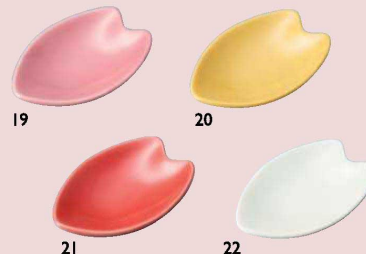

約7.7×6.7×H3.7cm

強化磁器
▶P143参照

ハマグリ金縷珍珠小皿 白

11 (27780) 大	600円	約11.4×8.8×H2.6cm
12 (27781) 小	490円	約8.6×6.8×H2.3cm

※輸入陶器(小箱10ヶ入)

ハマグリ金縷珍珠小皿 薄紅

13 (27778) 大	600円	約11.4×8.8×H2.6cm
14 (27779) 小	490円	約8.6×6.8×H2.3cm

※輸入陶器(小箱10ヶ入)

陶器うす紅うめ珍珠入

15 (08835)	520円
------------	------

約φ5×H3cm

陶器うす紅さくら

16 (08832) 小皿	600円	約11×8.5×H1.5cm
17 (08834) まめ皿	700円	約10×5.2×H2cm
18 (08833) 小鉢	600円	約7×5.5×H3cm

新・花びら珍珠入

19 (27775) ピンク	560円
20 (27776) 黄	560円
21 (27777) べに	560円
22 (27729) 白	560円

約7.3×5×H1.5cm

ラスター珍珠入

八角ラスター珍珠入

23 (27836) ヒワ	890円
24 (27837) ピンク	890円
25 (27838) ルリ	890円

約8×8×H3.4cm

ナス型ラスター珍珠入

26 (27918) ヒワ	850円
27 (27917) ピンク	850円
28 (27919) ルリ	850円

約6.2×8.2×H4.9cm