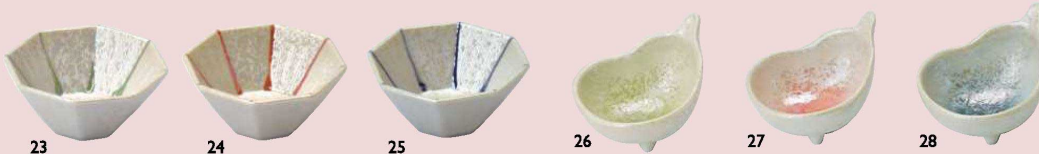

約7.7×6.7×H3.7cm

強化磁器  
▶P143参照

ハマグリ金縁珍珠小皿 白

11 (27780) 大	600円	約11.4×8.8×H2.6cm
12 (27781) 小	490円	約8.6×6.8×H2.3cm

※輸入陶器(小箱10ヶ入)

ハマグリ金縁珍珠小皿 薄紅

13 (27778) 大	600円	約11.4×8.8×H2.6cm
14 (27779) 小	490円	約8.6×6.8×H2.3cm

※輸入陶器(小箱10ヶ入)

陶器うす紅うめ珍珠入

15 (08835)	520円
------------	------

約φ5×H3cm

陶器うす紅さくら

16 (08832) 小皿	600円	約11×8.5×H1.5cm
17 (08834) まめ皿	700円	約10×5.2×H2cm
18 (08833) 小鉢	600円	約7×5.5×H3cm

新・花びら珍珠入

19 (27775) ピンク	560円
20 (27776) 黄	560円
21 (27777) べに	560円
22 (27729) 白	560円

約7.3×5×H1.5cm

ラスター珍珠入

八角ラスター珍珠入

23 (27836) ヒワ	890円
24 (27837) ピンク	890円
25 (27838) ルリ	890円

約8×8×H3.4cm

ナス型ラスター珍珠入

26 (27918) ヒワ	850円
27 (27917) ピンク	850円
28 (27919) ルリ	850円

約6.2×8.2×H4.9cm