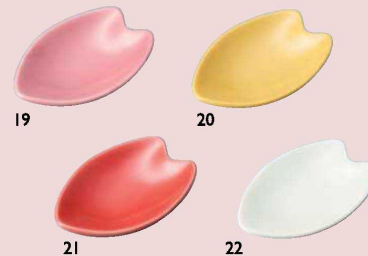

約7.7×6.7×H3.7cm

強化磁器  
▶P143参照

ハマグリ金縁珍珠小皿 白

11 (27780) 大	600円	約11.4×8.8×H2.6cm
12 (27781) 小	490円	約8.6×6.8×H2.3cm

※輸入陶器(小箱10ヶ入)

ハマグリ金縁珍珠小皿 薄紅

13 (27778) 大	600円	約11.4×8.8×H2.6cm
14 (27779) 小	490円	約8.6×6.8×H2.3cm

※輸入陶器(小箱10ヶ入)

陶器うす紅うめ珍珠入

15 (08835)	520円
------------	------

約φ5×H3cm

陶器うす紅さくら

16 (08832) 小皿	600円	約11×8.5×H1.5cm
17 (08834) まめ皿	700円	約10×5.2×H2cm
18 (08833) 小鉢	600円	約7×5.5×H3cm

新・花びら珍珠入

19 (27775) ピンク	560円
20 (27776) 黄	560円
21 (27777) べに	560円
22 (27729) 白	560円

約7.3×5×H1.5cm

ラスター珍珠入

八角ラスター珍珠入

23 (27836) ヒワ	890円
24 (27837) ピンク	890円
25 (27838) ルリ	890円

約8×8×H3.4cm

ナス型ラスター珍珠入

26 (27918) ヒワ	850円
27 (27917) ピンク	850円
28 (27919) ルリ	850円

約6.2×8.2×H4.9cm