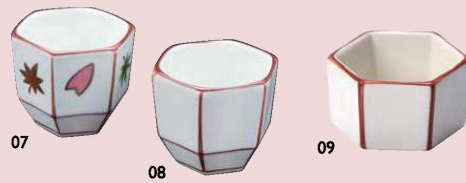

OPP 珍珠入

機能性商品

祝賀・筵包  
他

天然素材の  
演出

演出小物

寿ぎの演出  
・他

小鉢・  
珍珠入

拵

硝子の器  
・金属

品番索引

陶器・ミニレンゲ珍珠入

01 (26608) 春秋	330円
02 (26609) 草紋	330円
03 (26607) 椿	330円

約8.5×5.8×H3.6cm  
※輸入陶器(小箱10ヶ入)

陶器・ぼんぼり

04 (26602) 丸紋	190円
05 (26601) 春秋	190円
06 (26603) 山水	190円

約4.5×H3.3cm  
※輸入陶器(小箱20ヶ入)

陶器・ぼんぼり(中)

07 (26448) 春秋	380円
08 (26449) 無地	300円

約φ5.7×H4.7cm ※輸入陶器(小箱10ヶ入)

縁赤六角珍珠入

09 (27648)	270円
------------	------

約5.8×5×H3cm  
※輸入陶器(小箱10ヶ入)

錦桜画貝型珍珠

10 (26916)	1,850円
------------	--------

約7.7×6.7×H3.7cm

強化磁器  
▶P143参照

ハマグリ金縁珍珠小皿 白

11 (27780) 大	600円	約11.4×8.8×H2.6cm
12 (27781) 小	490円	約8.6×6.8×H2.3cm

※輸入陶器(小箱10ヶ入)

ハマグリ金縁珍珠小皿 薄紅

13 (27778) 大	600円	約11.4×8.8×H2.6cm
14 (27779) 小	490円	約8.6×6.8×H2.3cm