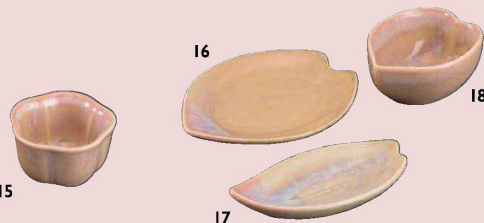

陶器・ぼんぼり(中)

07 (26448) 春秋	380円
08 (26449) 無地	300円

約φ5.7×H4.7cm ※輸入陶器(小箱10ヶ入)

縁赤六角珍珠入

09 (27648)	270円
------------	------

約5.8×5×H3cm  
※輸入陶器(小箱10ヶ入)

錦桜画貝型珍珠

10 (26916)	1,850円
------------	--------

約7.7×6.7×H3.7cm

強化磁器  
▶P143参照

ハマグリ金縁珍珠小皿 白

11 (27780) 大	600円	約11.4×8.8×H2.6cm
12 (27781) 小	490円	約8.6×6.8×H2.3cm

※輸入陶器(小箱10ヶ入)

ハマグリ金縁珍珠小皿 薄紅

13 (27778) 大	600円	約11.4×8.8×H2.6cm
14 (27779) 小	490円	約8.6×6.8×H2.3cm

※輸入陶器(小箱10ヶ入)

陶器うす紅うめ珍珠入

15 (08835)	520円
------------	------

約φ5×H3cm

陶器うす紅さくら

16 (08832) 小皿	600円	約11×8.5×H1.5cm
17 (08834) まめ皿	700円	約10×5.2×H2cm
18 (08833) 小鉢	600円	約7×5.5×H3cm

新・花びら珍珠入

19 (27775) ピンク	560円
20 (27776) 黄	560円
21 (27777) べに	560円
22 (27729) 白	560円

約7.3×5×H1.5cm

ラスター珍珠入

八角ラスター珍珠入

23 (27836) ヒワ	890円
24 (27837) ピンク	890円
25 (27838) ルリ	890円

約8×8×H3.4cm

ナス型ラスター珍珠入

26 (27918) ヒワ	850円
27 (27917) ピンク	850円
28 (27919) ルリ	850円

約6.2×8.2×H4.9cm