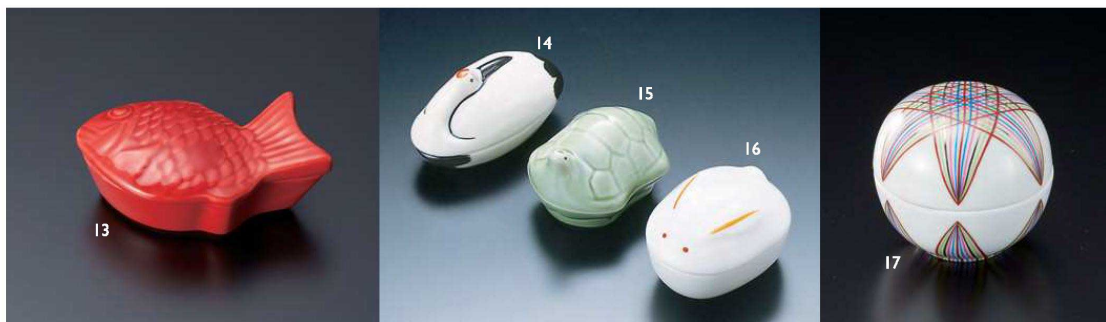

蒸付珍味入・めで鯛
13 (26996) 490円
約10×5.5×H3.8cm
※内側: 赤
※輸入陶器 (小箱10ヶ入)

ミニサイズ鶴型珍味入
14 (26675) 710円 約8.3×4.4×H4.6cm

ミニサイズ亀型珍味入
15 (26676) 710円 約7×5.3×H4.5cm

白うさぎ珍味入
16 (26677) 630円 約6.8×5.2×H4.3cm

※14~16輸入陶器
(小箱10ヶ入)

友禅千筋手まり珍味入
17 (25529) 2,450円
約φ6.2×H6cm