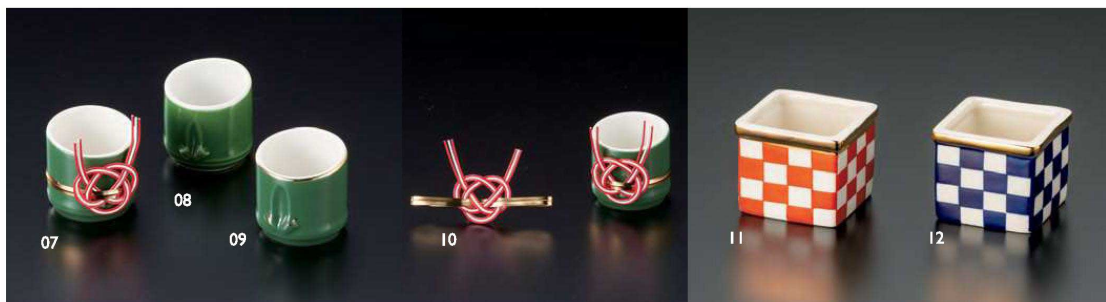

拵

金属
子の器

品番索引

陶器・天金若竹珍味入 (小)
01 (26880) 350円 約φ4.9×H4.4cm
切立ミニ珍味入
02 (25065) 140円 約φ5.1×H3cm
ミニ竹節珍味入
03 (26509) 170円 約φ5.5×H3.5(2.8)cm

※01~03輸入陶器
(小箱10ヶ入)

新陶器・竹節珍味入
04 (27771) 380円 約φ6.3×H3.6cm
ハス切天金竹節珍味入
05 (26350) 240円 約φ6.3×H4.6(3.7)cm
天金竹節珍味入
06 (26475) 240円 約φ6.3×H4.6cm

※04~06輸入陶器
(小箱10ヶ入)

新陶器・竹型珍味入
07 (27769) 水引付 440円
08 (27770) 水引なし 380円
09 (27768) 金巻 440円
約φ3.8×H3.9(3.4)cm
※輸入陶器 (小箱10ヶ入)

即製水引 (100ヶ入)
10 (25272) 5,300円
(1ヶ当り53円)
金帯約L15.3cm
※珍味入別売

手描き金緑市松珍味入
11 (26739) 朱 600円
12 (26731) 藍 600円
約5×5×H4.1cm
※輸入陶器 (小箱10個入)