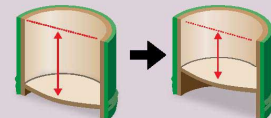

※(25584)に適合

※08~10 材質:プラスチック ※蓋のみ

**若竹千代口**

11 (25098) ミニ	170円	約φ4.5×H3cm
12 (25096) 角丸型(小)	270円	約5.7×5.7×H4cm
13 (25097) 角丸型(ミニ)	170円	約4.5×4.5×H3cm

※材質：プラスチック

浅底タイプ

**若竹千代口(浅底)**

06 (26119) 大・フラット	170円	約φ6×H3.8cm/内高約H2.8cm
-------------------	------	----------------------

※(25067)の浅底タイプ

07 (26118) 小・フラット	160円	約φ5.5×H3.5cm/内高約H2.7cm
-------------------	------	------------------------

※(25527)の浅底タイプ

※材質：プラスチック

【通常タイプ】 【浅底タイプ】

●外寸はそのままに、容量を少なくした浅底タイプ

大・フラット ⇒ 容量 約15%減  
小・フラット ⇒ 容量 約5%減