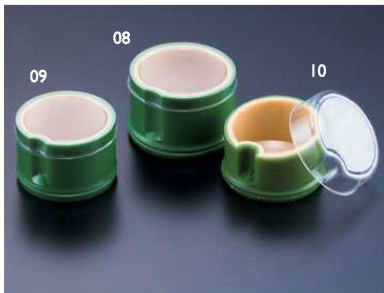

硝子の器  
金属

品番索引

樹脂製珍味入

**若竹千代口**

01 (25067) 大	170円	約φ6×H3.8cm/内高約H3.5cm
02 (25597) スリム	165円	約φ4.7×H4.5cm/内高約H3.7cm
03 (25527) 小・フラット	155円	約φ5.5×H3.5cm/内高約H3.1cm
04 (25584) 小	165円	約φ5.5×H3.5(2.8)cm/内高約H2.7(2.3)cm

※材質：プラスチック

**若竹半割千代口**

05 (25089)	230円	約8×4.6×H2.2cm
------------	------	---------------

※材質：プラスチック

**若竹千代口用樹脂蓋 大/大フラット用 (70ヶ入)**

08 (25312)	1,600円	約φ6×H0.8cm (1ヶ当り約22.9円)
------------	--------	-------------------------

※(25067) (26119)に適合

**若竹千代口用樹脂蓋 (100ヶ入)**

09 (25314) 小・フラット用	2,300円	約φ5.6×H0.8cm (1ヶ当り23円)
--------------------	--------	------------------------

※(25527) (26118)に適合

10 (25313) 小用	2,300円	約φ5.6×H1.8(1.3)cm (1ヶ当り23円)
---------------	--------	-----------------------------

※(25584)に適合

※08~10 材質:プラスチック ※蓋のみ

**若竹千代口**

11 (25098) ミニ	170円	約φ4.5×H3cm
12 (25096) 角丸型(小)	270円	約5.7×5.7×H4cm
13 (25097) 角丸型(ミニ)	170円	約4.5×4.5×H3cm

※材質：プラスチック

浅底タイプ

**若竹千代口(浅底)**

06 (26119) 大・フラット	170円	約φ6×H3.8cm/内高約H2.8cm
-------------------	------	----------------------