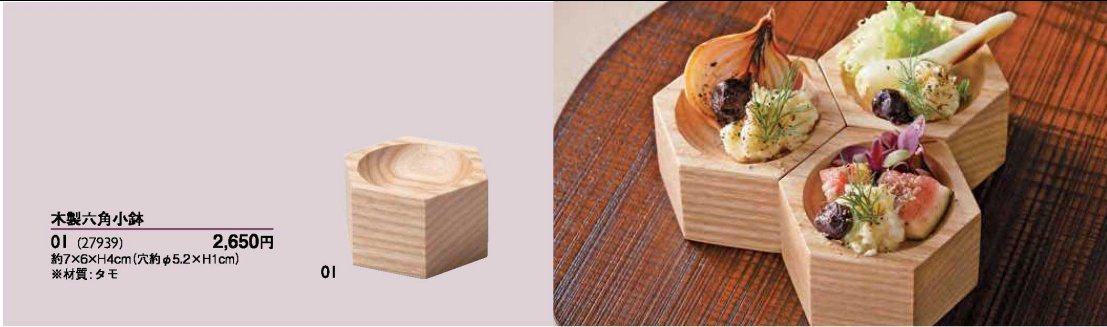

パンフレット番号	問合せ先	電話番号
20628-152	株式会社クイックパック	0564-59-3525

01

木製珍味入

寿用品

法事用品

まつと

敷紙・懐敷
料理四季紙

ラミネート

立体商品

OP珍味入

機能性商品

祝箸・箸包
他

天然素材の
演出

演出小物

壽ぎの演出
他

小鉢・
珍味入

拵

金属・
硝子の器

品番索引