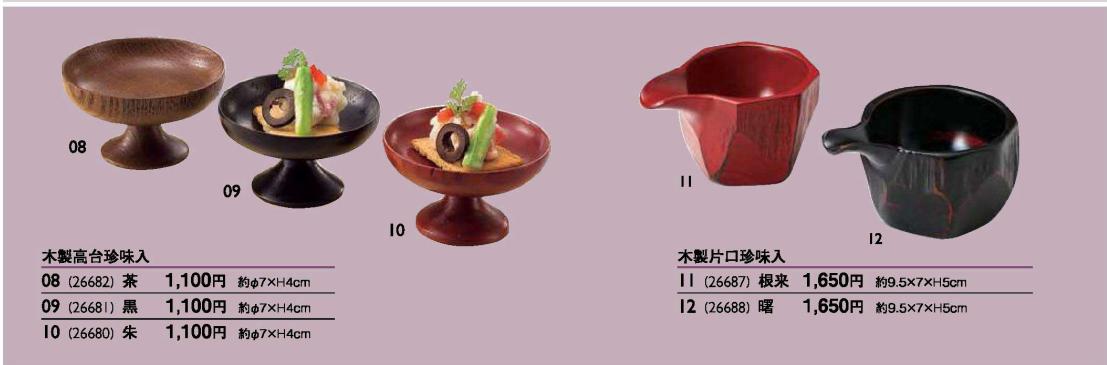

ラミネート

立体商品

OP珍味入

機能性商品

祝箸・箸包
他

天然素材の
演出

演出小物

壽ぎの演出
他

小鉢・
珍味入

拵

金属・
硝子の器

品番索引

02

03

04

05

06

07

無垢な小鉢 角小
02 (27848) シナ **1,280円**
03 (27849) ウォールナット **1,490円**
約5.2×5.2×H2cm (穴約φ4.6×H1cm)

無垢な小鉢 角大
04 (27846) シナ **1,450円**
05 (27847) ウォールナット **1,750円**
約7×7×H3cm (穴約φ5.8×H1cm)

無垢な小鉢 丸
06 (27850) シナ **1,560円**
07 (27851) ウォールナット **1,850円**
約φ7.9×H2cm