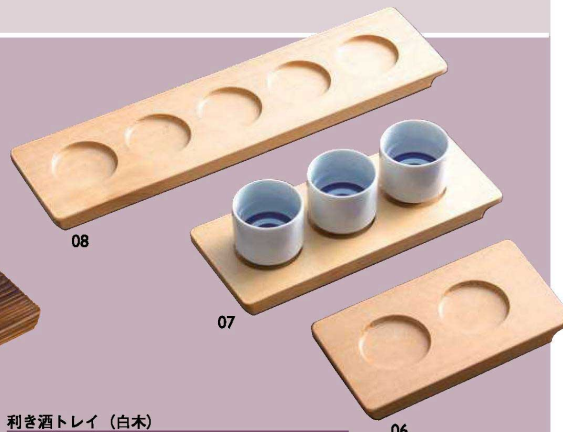

パンフレット番号	問合せ先	電話番号
20628-154	株式会社クイックパック	0564-59-3525

陶器、ガラス等と組み合わせて使える
木製トレイを取り揃えました。

タモ・ミツ穴プレート

- 01 (32444) クリアー 2,400円
02 (32445) ブラウン 2,400円
約27×8×H1.8cm/穴約φ5.5×H0.5cm
※ウレタン塗装 ※陶器別売

利き酒トレイ (焼杉)

- 03 (16254) 2穴 2,100円 約16×9×H1.5cm
04 (16228) 3穴 2,550円 約22×9×H1.5cm
05 (16255) 5穴 3,530円 約34.3×9×H1.5cm
※穴:約φ5.2(底φ5)×深さ0.6cm ※塗装付 ※器はイメージ

利き酒トレイ (白木)

- 06 (16248) 2穴 2,600円 約16×9×H1.5cm
07 (16229) 3穴 2,840円 約22×9×H1.5cm
08 (16249) 5穴 3,800円 約34.3×9×H1.5cm
※穴:約φ5(底φ4.5)×深さ0.6cm ※塗装付 ※器はイメージ

ノンスリップ加工を施しているので
珍味入を載せても安定します。
溝が無いので、上にのせる器のサイズや
形状を選びません。

ノンスリップ珍味トレイ

- 09 (32480) クリアー 2,600円
10 (32481) 茶 2,900円
11 (32482) 古代色 2,900円
約30×9×H1.1cm

別注にて
定番商品のノンスリップ加工も
承ります。(要見積)

桧・わっぱ小皿

- 12 (20283) クリアー 3,380円
約φ9.5×H3.5cm

白木・ミニ折敷

- 13 (38561) 2寸5分 2,220円 約7.5×7.5×H1.5cm
14 (38562) 3寸5分 2,550円 約10.5×10.5×H1.8cm

立体商品

OP珍味入

機能性商品

祝箸・箸包
他

天然素材の
演出

演出小物

壽ぎの演出
他

小鉢・
珍味入