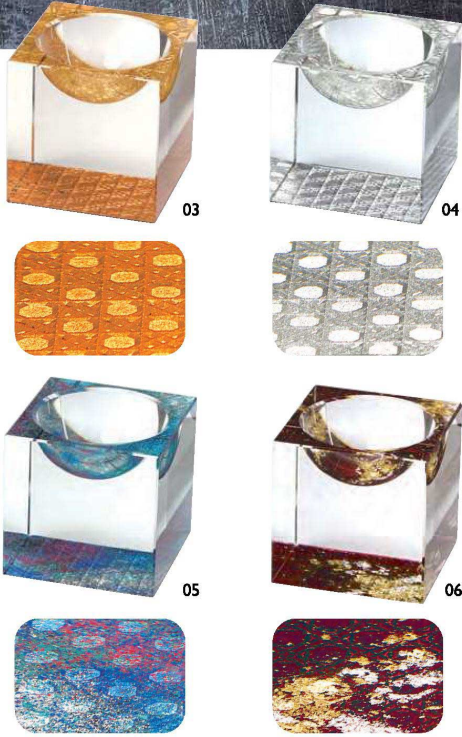

パンフレット番号	問合せ先	電話番号
20628-162	株式会社クイックパック	0564-59-3525

クリスタル

底に入れた切子模様が乱反射して輝く

クリスタルキューブ		
01 (26214) ラウンドホール		5,000円
02 (26302) スクエアホール		5,000円
約5.9×5.9×H5.9cm ※輸入品(小箱1ヶ入)		

底面に日本伝統の塗り技法で意匠付けし、仕上げにガラス系強化塗装を施しました。

クリスタルキューブ (ラウンドホール)

03 (27902) 金	10,780円	05 (27904) 瑠璃	10,780円
04 (27903) 銀	10,780円	06 (27905) 朱	10,780円
約5.9×5.9×H5.9cm/穴径φ5×H1.8cm ※底面:硝子系強化塗装付 ※国内塗装仕上(本体:輸入品)			

クリスタル珍珠入

07 (26719) 特大	2,800円	約φ7.6×H4.8cm
08 (26737) 大	1,300円	約φ5.9×H3.1cm
09 (26798) 中	1,100円	約φ5.2×H2.7cm
10 (26738) 小	900円	約φ3.9×H2.5cm
※輸入品(小箱1ヶ入)		

OP珍珠入

機能性商品

祝箸・箸包
他

天然素材の
演出

演出小物

寿ぎの演出
他

小鉢・
珍珠入

拵