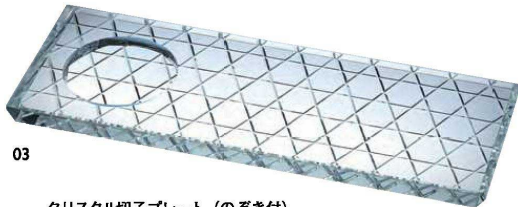

OPP珍珠入

機能性商品

祝賀・筵包
他

天然素材の
演出

演出小物

寿ぎの演出
他

小鉢・
珍珠入

拵

硝子の器
金属・
漆

品番索引

切子プレート

クリスタルガラスに切子の意匠を施したガラスプレートです。

切子プレート用木枠	積重
01 (08698) クリアー	2,200円
02 (08699) ブラック	2,400円
約25.3×11×H2cm/内底約23.8×9.3cm ※木枠のみ。切子プレート別売	

03

クリスタル切子プレート (のぞき付)
03 (08549) 7,000円
約24×9×H0.9cm/穴約φ6×H0.5cm
※輸入品(小箱1ヶ入)

04

クリスタル切子プレート
04 (08519) 6,300円
約24×9×H0.9cm ※輸入品(小箱1ヶ入)

05

06

07

クリスタルガラスショット (クリアー)
05 (27911) 1,700円 約φ5×H5.5cm
※容量：満約50ml
※輸入品(小箱1ヶ入)

クリスタルガラスチャーム (クリアー)
06 (27912) 小 1,700円 約φ6.3×H1.6cm
07 (27913) 大 1,900円 約φ7.6×H2cm
※輸入品(小箱1ヶ入)