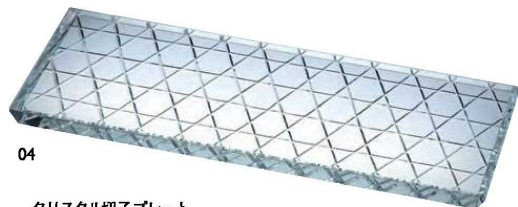

OPP珍珠入

機能性商品

祝賀・筵包
他

天然素材の
演出

演出小物

寿ぎの演出
他

小鉢・
珍珠入

拵

硝子の器
金属・
漆

品番索引

切子プレート

クリスタルガラスに切子の意匠を施したガラスプレートです。

切子プレート用木枠	積重
01 (08698) クリアー	2,200円
02 (08699) ブラック	2,400円
約25.3×11×H2cm/内底約23.8×9.3cm ※木枠のみ。切子プレート別売	

03

クリスタル切子プレート (のぞき付)
03 (08549) 7,000円
約24×9×H0.9cm/穴約φ6×H0.5cm
※輸入品(小箱1ヶ入)

04

クリスタル切子プレート
04 (08519) 6,300円
約24×9×H0.9cm ※輸入品(小箱1ヶ入)

05

06

07

クリスタルガラスショット (クリアー)
05 (27911) 1,700円 約φ5×H5.5cm
※容量：満約50ml
※輸入品(小箱1ヶ入)

クリスタルガラスチャーム (クリアー)
06 (27912) 小 1,700円 約φ6.3×H1.6cm
07 (27913) 大 1,900円 約φ7.6×H2cm
※輸入品(小箱1ヶ入)

08

09

10

クリスタルガラスショット (ブルー)
08 (27914) 1,900円 約φ5×H5.5cm
※容量：満約50ml
※輸入品(小箱1ヶ入)

クリスタルガラスチャーム (ブルー)
09 (27915) 小 2,000円 約φ6.3×H1.6cm
10 (27916) 大 2,200円 約φ7.6×H2cm
※輸入品(小箱1ヶ入)

11

12

金縷硝子珍珠入
11 (27730) ディンプル 450円 約φ6.5×H4.5cm
12 (27731) ウォーター 450円 約φ7.2×H4.8cm
※輸入品(小箱10ヶ入)