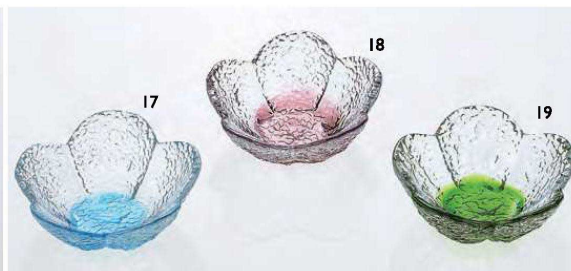

※01~03輸入品(小箱10ヶ入)

硝子マルチカップ
04 (26187) 若水 420円
05 (26188) 浅紫 420円

06 (26189) 若草 420円
約φ7.7×H3.2cm ※輸入品(小箱10ヶ入)

硝子ミニ珍味入 反り丸

07 (26856) 若水 420円
08 (26857) 浅紫 420円
09 (26858) 若草 420円

10 (26598) 珊瑚(ルリ) 420円
11 (26599) 琥珀(コハク) 420円
約φ5.5×H4cm ※輸入品(小箱20ヶ入)

硝子 ミニ小付 浮舟

12 (26859) 若水 420円
13 (26860) 浅紫 420円

14 (26861) 若草 420円
約11.5×6×H4.5cm ※輸入品(小箱10ヶ入)

硝子ミニ小鉢 ピーンズ (青)
15 (26792) 420円
約10×6.8×H3.7cm
※輸入品(小箱10ヶ入)

硝子ミニ小鉢 三角 (青)
16 (26795) 420円
約8.3×8.4×H3.5cm
※輸入品(小箱10ヶ入)

硝子 ミニ小付 花舞

17 (26862) 若水 420円
18 (26863) 浅紫 420円

19 (26864) 若草 420円
約8.5×8.5×H3.4cm ※輸入品(小箱10ヶ入)

硝子モダンカップ 若水
20 (27596) 大 620円 約φ11.1×H6.3cm
21 (27594) 小 420円 約φ7.3×H4.1cm
※輸入品(小箱10ヶ入)

硝子モダンカップ 琥珀
22 (27590) 大 620円 約φ11.1×H6.3cm
23 (27595) 小 420円 約φ7.3×H4.1cm
※輸入品(小箱10ヶ入)