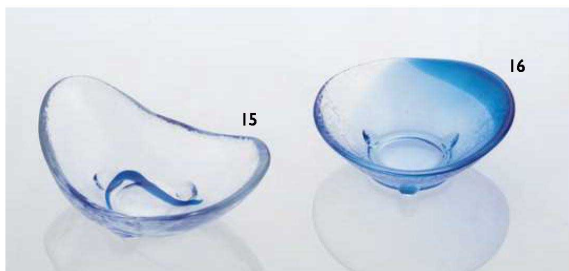

※01~03輸入品(小箱10ヶ入)

硝子マルチカップ
04 (26187) 若水 420円
05 (26188) 浅紫 420円

06 (26189) 若草 420円
約φ7.7×H3.2cm ※輸入品(小箱10ヶ入)

硝子ミニ珍味入 反り丸

07 (26856) 若水 420円
08 (26857) 浅紫 420円
09 (26858) 若草 420円

10 (26598) 珊瑚(ルリ) 420円
11 (26599) 琥珀(コハク) 420円
約φ5.5×H4cm ※輸入品(小箱20ヶ入)

硝子 ミニ小付 浮舟

12 (26859) 若水 420円
13 (26860) 浅紫 420円

14 (26861) 若草 420円
約11.5×6×H4.5cm ※輸入品(小箱10ヶ入)

硝子ミニ小鉢 ピーンズ (青)
15 (26792) 420円
約10×6.8×H3.7cm
※輸入品(小箱10ヶ入)

硝子ミニ小鉢 三角 (青)
16 (26795) 420円
約8.3×8.4×H3.5cm
※輸入品(小箱10ヶ入)

硝子 ミニ小付 花舞

17 (26862) 若水 420円
18 (26863) 浅紫 420円

19 (26864) 若草 420円
約8.5×8.5×H3.4cm ※輸入品(小箱10ヶ入)

硝子モダンカップ 若水
20 (27596) 大 620円 約φ11.1×H6.3cm
21 (27594) 小 420円 約φ7.3×H4.1cm
※輸入品(小箱10ヶ入)

硝子モダンカップ 琥珀
22 (27590) 大 620円 約φ11.1×H6.3cm
23 (27595) 小 420円 約φ7.3×H4.1cm
※輸入品(小箱10ヶ入)