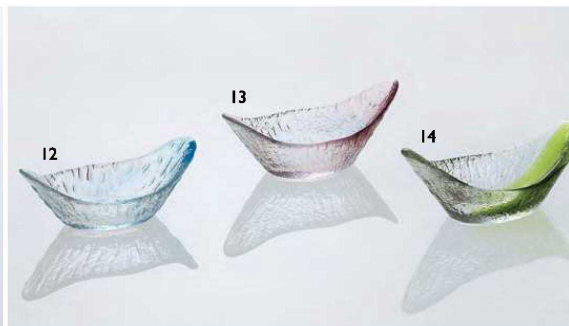

パンフレット番号	問合せ先	電話番号
20628-164	株式会社クイックパック	0564-59-3525

ガラス小鉢・珍味

※ 手づくりの為、サイズ形状・模様・色などに多少の差がございます。

硝子ミニ小鉢 片口 (緑)
01 (26797) 420円
約9.5×8.2×H4.2cm

硝子ミニ小鉢 渦巻 (若水)
03 (26758) 420円
約8.4×H3.4cm

硝子ミニ小鉢 丸 (琥珀)
02 (26759) 420円
約8.7×8.2×H3.7cm

※01~03輸入品(小箱10ヶ入)

硝子マルチカップ
04 (26187) 若水 420円
05 (26188) 浅紫 420円

06 (26189) 若草 420円
約φ7.7×H3.2cm ※輸入品(小箱10ヶ入)

硝子ミニ珍味入 反り丸

07 (26856) 若水 420円
08 (26857) 浅紫 420円
09 (26858) 若草 420円

10 (26598) 珊瑚(ルリ) 420円
11 (26599) 琥珀(コハク) 420円
約φ5.5×H4cm ※輸入品(小箱20ヶ入)

硝子 ミニ小付 浮舟

12 (26859) 若水 420円
13 (26860) 浅紫 420円

14 (26861) 若草 420円
約11.5×6×H4.5cm ※輸入品(小箱10ヶ入)

硝子ミニ小鉢 ピーンズ (青)
15 (26792) 420円
約10×6.8×H3.7cm
※輸入品(小箱10ヶ入)

硝子ミニ小鉢 三角 (青)
16 (26795) 420円
約8.3×8.4×H3.5cm
※輸入品(小箱10ヶ入)

硝子 ミニ小付 花舞

17 (26862) 若水 420円
18 (26863) 浅紫 420円

19 (26864) 若草 420円
約8.5×8.5×H3.4cm ※輸入品(小箱10ヶ入)

硝子モダンカップ 若水
20 (27596) 大 620円 約φ11.1×H6.3cm
21 (27594) 小 420円 約φ7.3×H4.1cm
※輸入品(小箱10ヶ入)

硝子モダンカップ 琥珀
22 (27590) 大 620円 約φ11.1×H6.3cm
23 (27595) 小 420円 約φ7.3×H4.1cm
※輸入品(小箱10ヶ入)