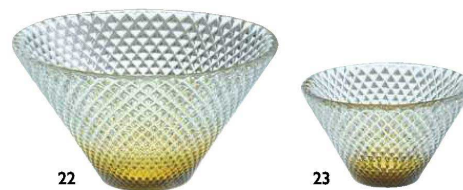

※01~03輸入品(小箱10ヶ入)

硝子マルチカップ
04 (26187) 若水 420円
05 (26188) 浅紫 420円

06 (26189) 若草 420円
約φ7.7×H3.2cm ※輸入品(小箱10ヶ入)

硝子ミニ珍味入 反り丸

07 (26856) 若水 420円
08 (26857) 浅紫 420円
09 (26858) 若草 420円

10 (26598) 珊瑚(ルリ) 420円
11 (26599) 琥珀(コハク) 420円
約φ5.5×H4cm ※輸入品(小箱20ヶ入)

硝子 ミニ小付 浮舟

12 (26859) 若水 420円
13 (26860) 浅紫 420円

14 (26861) 若草 420円
約11.5×6×H4.5cm ※輸入品(小箱10ヶ入)

硝子ミニ小鉢 ピーンズ (青)
15 (26792) 420円
約10×6.8×H3.7cm
※輸入品(小箱10ヶ入)

硝子ミニ小鉢 三角 (青)
16 (26795) 420円
約8.3×8.4×H3.5cm
※輸入品(小箱10ヶ入)

硝子 ミニ小付 花舞

17 (26862) 若水 420円
18 (26863) 浅紫 420円

19 (26864) 若草 420円
約8.5×8.5×H3.4cm ※輸入品(小箱10ヶ入)

硝子モダンカップ 若水
20 (27596) 大 620円 約φ11.1×H6.3cm
21 (27594) 小 420円 約φ7.3×H4.1cm
※輸入品(小箱10ヶ入)

硝子モダンカップ 琥珀
22 (27590) 大 620円 約φ11.1×H6.3cm
23 (27595) 小 420円 約φ7.3×H4.1cm
※輸入品(小箱10ヶ入)