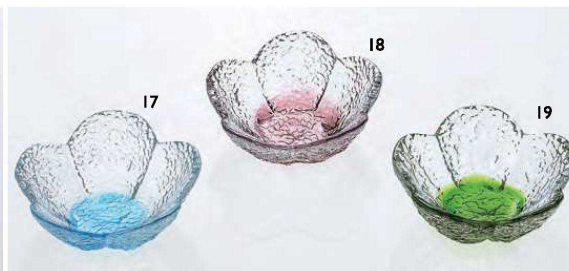

※01~03輸入品(小箱10ヶ入)

硝子マルチカップ
04 (26187) 若水 420円
05 (26188) 浅紫 420円

06 (26189) 若草 420円
約φ7.7×H3.2cm ※輸入品(小箱10ヶ入)

硝子ミニ珍味入 反り丸

07 (26856) 若水 420円
08 (26857) 浅紫 420円
09 (26858) 若草 420円

10 (26598) 珊瑚(ルリ) 420円
11 (26599) 琥珀(コハク) 420円
約φ5.5×H4cm ※輸入品(小箱20ヶ入)

硝子 ミニ小付 浮舟

12 (26859) 若水 420円
13 (26860) 浅紫 420円

14 (26861) 若草 420円
約11.5×6×H4.5cm ※輸入品(小箱10ヶ入)

硝子ミニ小鉢 ピーンズ (青)
15 (26792) 420円
約10×6.8×H3.7cm
※輸入品(小箱10ヶ入)

硝子ミニ小鉢 三角 (青)
16 (26795) 420円
約8.3×8.4×H3.5cm
※輸入品(小箱10ヶ入)

硝子 ミニ小付 花舞

17 (26862) 若水 420円
18 (26863) 浅紫 420円

19 (26864) 若草 420円
約8.5×8.5×H3.4cm ※輸入品(小箱10ヶ入)

硝子モダンカップ 若水
20 (27596) 大 620円 約φ11.1×H6.3cm
21 (27594) 小 420円 約φ7.3×H4.1cm
※輸入品(小箱10ヶ入)

硝子モダンカップ 琥珀
22 (27590) 大 620円 約φ11.1×H6.3cm
23 (27595) 小 420円 約φ7.3×H4.1cm
※輸入品(小箱10ヶ入)