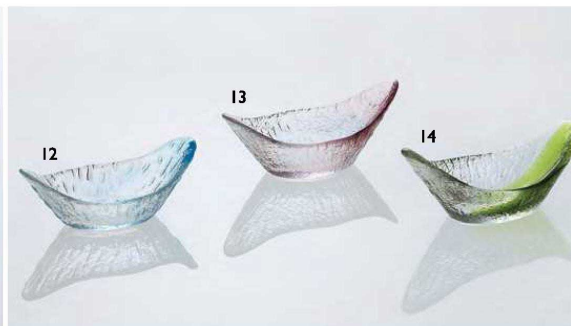

パンフレット番号	問合せ先	電話番号
20628-164	株式会社クイックパック	0564-59-3525

ガラス小鉢・珍味

※ 手づくりの為、サイズ形状・模様・色などに多少の差がございます。

硝子ミニ小鉢 片口 (緑)
01 (26797) 420円
約9.5×8.2×H4.2cm

硝子ミニ小鉢 渦巻 (若水)
03 (26758) 420円
約8.4×H3.4cm

硝子ミニ小鉢 丸 (琥珀)
02 (26759) 420円
約8.7×8.2×H3.7cm

※01~03輸入品(小箱10ヶ入)

硝子マルチカップ
04 (26187) 若水 420円
05 (26188) 浅紫 420円

06 (26189) 若草 420円
約φ7.7×H3.2cm ※輸入品(小箱10ヶ入)

硝子ミニ珍味入 反り丸

07 (26856) 若水 420円
08 (26857) 浅紫 420円
09 (26858) 若草 420円

10 (26598) 珊瑚(ルリ) 420円
11 (26599) 琥珀(コハク) 420円
約φ5.5×H4cm ※輸入品(小箱20ヶ入)

硝子 ミニ小付 浮舟

12 (26859) 若水 420円
13 (26860) 浅紫 420円

14 (26861) 若草 420円
約11.5×6×H4.5cm ※輸入品(小箱10ヶ入)

硝子ミニ小鉢 ピーンズ (青)
15 (26792) 420円
約10×6.8×H3.7cm
※輸入品(小箱10ヶ入)

硝子ミニ小鉢 三角 (青)
16 (26795) 420円
約8.3×8.4×H3.5cm
※輸入品(小箱10ヶ入)

硝子 ミニ小付 花舞

17 (26862) 若水 420円
18 (26863) 浅紫 420円

19 (26864) 若草 420円
約8.5×8.5×H3.4cm ※輸入品(小箱10ヶ入)

硝子モダンカップ 若水
20 (27596) 大 620円 約φ11.1×H6.3cm
21 (27594) 小 420円 約φ7.3×H4.1cm
※輸入品(小箱10ヶ入)

硝子モダンカップ 琥珀
22 (27590) 大 620円 約φ11.1×H6.3cm
23 (27595) 小 420円 約φ7.3×H4.1cm
※輸入品(小箱10ヶ入)