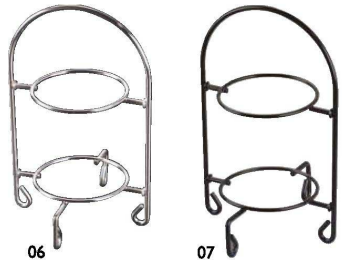

パンフレット番号	問合せ先	電話番号
20628-166	株式会社クイックパック	0564-59-3525

シェルの器

01 (08812) L 1,800円  
約W24~30cm  
02 (08813) M 1,500円  
約W18~24cm

※天然のため、サイズ・形状・色等、大き目バラツキがございます。ふちに薄い部分もあり、割れ・欠けや、指を傷つけたりしないよう、お取扱いにご注意ください。 ※輸入品

03 (08814) シェル角皿 小 パール 710円  
約8.8×8.8cm

04 (21599) シェル丸皿 パール 660円  
約φ9cm

※03,04天然素材、手作りの為、形状・寸法・柄に若干のバラツキがございます。割れ・欠けや、指を傷つけたりしないよう、お取扱いにご注意ください。 ※輸入品

05 小付三種リングベース 1,100円  
05 (29000) 約11.9×11×H6.4cm(リング内径φ4.5cm) ※ステンレス製

適合珍味入

反り丸型珍味入 PI37-16~20 朝顔珍味入 PI43-14~18 硝子ミニ珍味入反り丸 PI64-07~11

アイアンミニスタンド 06 (29037) クローム仕上 3,000円 07 (29036) 黒塗装仕上 3,100円 約φ11.7×H18.5cm(リング内径:約φ7cm) ※スチール製 ※国産品

アイアンミニスタンド・適合小鉢

硝子マルチカップ PI64-04~06

マルチカップ PI36-10,11