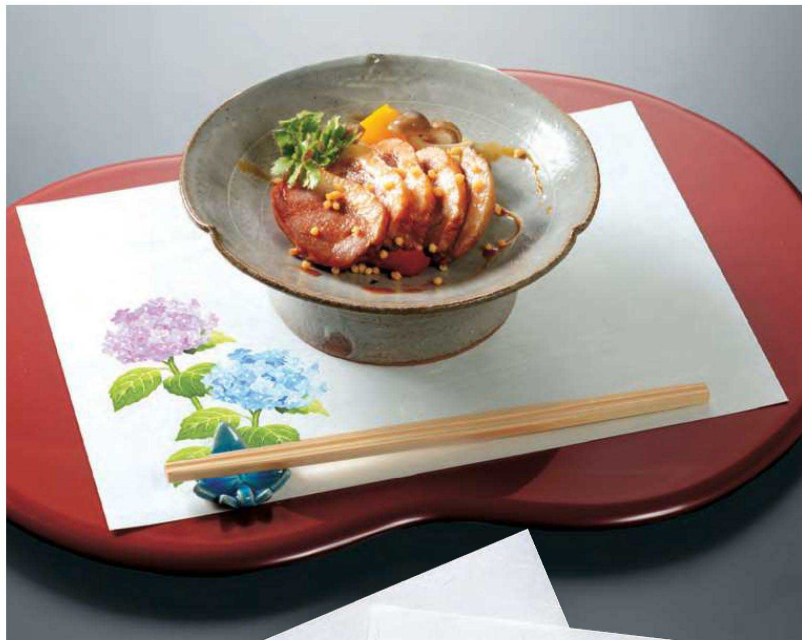

パンフレット番号	問合せ先	電話番号
20628-25	株式会社クイックパック	0564-59-3525

尺1まっと

[雲竜和紙] お手元まっと

しき
尺1 四季

- サイズ 約21×30cm
- 100枚入 2,600円 (1枚当り26円)
- ◆ 無蛍光雲竜和紙を使用しております。
- ※ コピー機・インクジェットプリンター使用可
- ※ A4サイズ

（お手元まっと）として、
（四季の便り）として、
案内状やPOP、
お知らせなどにも
広くご利用いただけます。

寿用品

法事用品

まっと

敷紙・懐紙
料理四季紙

ラミネート

立体商品

OPP珍珠入

機能性商品

祝賀・筵包

天然素材の
演出

演出小物

寿ぎの演出
・他

小鉢・
珍珠入

拵

硝子の器
金属

品番索引