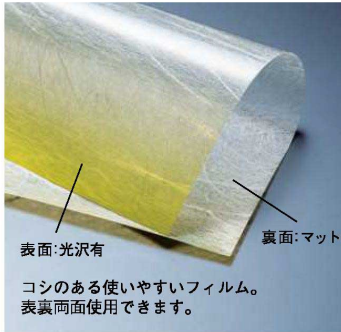

パンフレット番号	問合せ先	電話番号
20628-44	株式会社クイックパック	0564-59-3525

両面 PEラミネート加工  
**PE両面ラミ敷紙**

- 100枚入
- 特薄口の雲竜和紙を使用しています。
- 両面に光沢を抑えた特殊ラミネート加工を施しております。
- カラーの両面ラミ敷紙は抄紙の後に雲竜和紙を色付けしております。ロットにより多少色味が異なります。
- 手触り感が大変ソフトで、あらゆる器にしっかりとなじみます。
- 両面加工のため、カールの心配はありません。
- 表・裏の区別なく、安心してお料理を直接盛りつけることができます。

両面

	PE(ポリエチレン)
	雲竜和紙
	PE(ポリエチレン)

上品な雰囲気演出するのに最適な新しい感覚の雲竜和紙敷紙です。

01 (65773) 紅梅色 950円 約10×10cm (1枚当り9.5円)	03 (65767) 藤色 950円 約10×10cm (1枚当り9.5円)	05 (65771) 水色 950円 約10×10cm (1枚当り9.5円)	07 (65775) 若草色 950円 約10×10cm (1枚当り9.5円)	09 (65764) 白色 660円 約10×10cm (1枚当り6.6円)
02 (65774) 紅梅色 1,650円 約15×15cm (1枚当り16.5円)	04 (65770) 藤色 1,650円 約15×15cm (1枚当り16.5円)	06 (65772) 水色 1,650円 約15×15cm (1枚当り16.5円)	08 (65776) 若草色 1,650円 約15×15cm (1枚当り16.5円)	10 (65765) 白色 1,200円 約15×15cm (1枚当り12円)
				11 (65766) 白色 2,000円 約20×20cm (1枚当り20円)

両面 (PP/PE)ラミネート加工  
**4寸PPグラ雲竜懐敷**

- サイズ 約12×12cm
- 200枚入
- ◆PP/無蛍光雲竜和紙/PE貼合せ。
- 両面に直接料理を盛りつけることができます。

両面

	PP(ポリプロピレン)
	雲竜和紙
	PE(ポリエチレン)

200枚入りです。

12 (65882) 水色 2,500円 (1枚当り12.5円)
13 (65883) 藤色 2,500円 (1枚当り12.5円)
14 (65884) 黄色 2,500円 (1枚当り12.5円)
15 (65885) 桃色 2,500円 (1枚当り12.5円)
16 (65880) 赤もみじ 2,500円 (1枚当り12.5円)
17 (65881) 青もみじ 2,500円 (1枚当り12.5円)

ご使用上の注意 細心の注意を払ってカットしていますが商品サイズには多少のバラツキが生じます。また、貼合せ商品のため多少のカーブが発生する場合があります。

※上記価格は税抜き価格です。

ラミネート懐敷

寿用品

法事用品

まっと

敷紙・懐敷  
料理四季紙

ラミネート