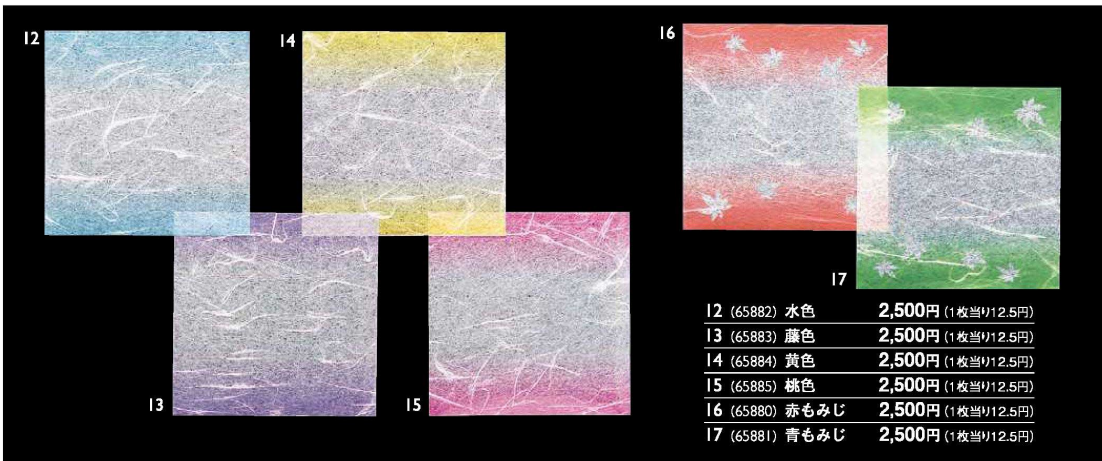

パンフレット番号	問合せ先	電話番号
20628-44	株式会社クイックパック	0564-59-3525

両面 PEラミネート加工  
**PE両面ラミ敷紙**

- 100枚入
- 特薄口の雲竜和紙を使用しています。
- 両面に光沢を抑えた特殊ラミネート加工を施しております。
- カラーの両面ラミ敷紙は抄紙の後に雲竜和紙を色付けしております。ロットにより多少色味が異なります。
- 手触り感が大変ソフトで、あらゆる器にしっかりとなじみます。
- 両面加工のため、カールの心配はありません。
- 表・裏の区別なく、安心してお料理を直接盛りつけることができます。

両面

	PE(ポリエチレン)
	雲竜和紙
	PE(ポリエチレン)

上品な雰囲気演出するのに最適な新しい感覚の雲竜和紙敷紙です。

01 (65773) 紅梅色 950円 約10×10cm (1枚当り9.5円)	03 (65767) 藤色 950円 約10×10cm (1枚当り9.5円)	05 (65771) 水色 950円 約10×10cm (1枚当り9.5円)	07 (65775) 若草色 950円 約10×10cm (1枚当り9.5円)	09 (65764) 白色 660円 約10×10cm (1枚当り6.6円)
02 (65774) 紅梅色 1,650円 約15×15cm (1枚当り16.5円)	04 (65770) 藤色 1,650円 約15×15cm (1枚当り16.5円)	06 (65772) 水色 1,650円 約15×15cm (1枚当り16.5円)	08 (65776) 若草色 1,650円 約15×15cm (1枚当り16.5円)	10 (65765) 白色 1,200円 約15×15cm (1枚当り12円)
				11 (65766) 白色 2,000円 約20×20cm (1枚当り20円)

両面 (PP/PE)ラミネート加工  
**4寸PPグラ雲竜懐敷**

- サイズ 約12×12cm
- 200枚入
- ◆PP/無蛍光雲竜和紙/PE貼合せ。
- 両面に直接料理を盛りつけることができます。

両面

	PP(ポリプロピレン)
	雲竜和紙
	PE(ポリエチレン)

200枚入りです。

12 (65882) 水色 2,500円 (1枚当り12.5円)
13 (65883) 藤色 2,500円 (1枚当り12.5円)
14 (65884) 黄色 2,500円 (1枚当り12.5円)
15 (65885) 桃色 2,500円 (1枚当り12.5円)
16 (65880) 赤もみじ 2,500円 (1枚当り12.5円)
17 (65881) 青もみじ 2,500円 (1枚当り12.5円)