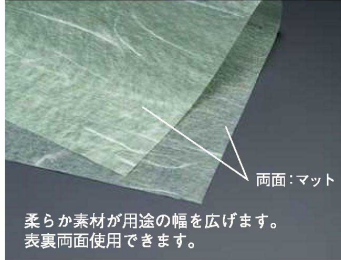

パンフレット番号	問合せ先	電話番号
20628-44	株式会社クイックパック	0564-59-3525

両面 PEラミネート加工
PE両面ラミ敷紙

- ■100枚入
- ●特薄口の雲竜和紙を使用しています。
- ●両面に光沢を抑えた特殊ラミネート加工を施しております。
- ●カラーの両面ラミ敷紙は抄紙の後に雲竜和紙を色付けしております。ロットにより多少色味が異なります。
- ●手触り感が大変ソフトで、あらゆる器にしっかりとなじみます。
- ●両面加工のため、カールの心配はありません。
- ●表・裏の区別なく、安心してお料理を直接盛りつけることができます。

両面

	PE(ポリエチレン)
	雲竜和紙
	PE(ポリエチレン)