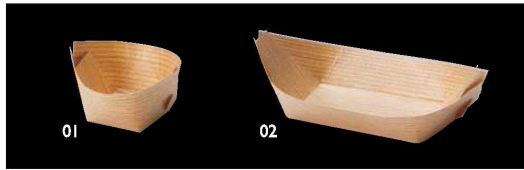

パンフレット番号	問合せ先	電話番号
20628-48	株式会社クイックパック	0564-59-3525

両面マットPPラミネート加工

舟形おもてな紙

■100枚入

- ◆両面に経木柄を印刷し、ラミネート加工を施しました。組み上げると舟型に仕上がります。
- 両面ラミネートで安心して直接お料理を直接盛り付けることができます。

両面  PP(ポリプロピレン)
上質紙
PP(ポリプロピレン)

01 (66842) 小・深型 2,200円 (1枚当り22円) 約6×5×H2.7cm
02 (66843) 4.5寸 3,300円 (1枚当り33円) 約12×6.5×H3.5cm

簡単に組み上げられ、
両面ラミネートで盛り付けられる
経木柄の紙製舟皿です。

※上記が商品の出荷状態です。

※簡単に組み立てる事ができます。

両面マットPPラミネート加工

両面ラミ 経木柄敷紙

■100枚入

- ◆春書和紙を使用しております。経木柄を両面に印刷し、ラミネート加工を施しました。
- 両面に直接お料理を盛り付けることができます。

両面  PP(ポリプロピレン)
春書和紙
PP(ポリプロピレン)

03 (66701) 9×9cm 1,280円 (1枚当り12.8円) 約9×9cm
04 (66702) 12×12cm 1,980円 (1枚当り19.8円) 約12×12cm
05 (66703) 15×15cm 2,690円 (1枚当り26.9円) 約15×15cm
06 (66704) 18×12.5cm 2,800円 (1枚当り28円) 約18×12.5cm

特注サイズ製作承ります

両面PPラミネート加工

両面ラミ 竹組シート

■サイズ 約10×14.5cm

■100枚入 2,050円 (1枚当り20.5円)

- ◆竹の柄を印刷し、ラミネート加工を施しました。
- 両面に直接お料理を盛り付けることができます。

両面  PP(ポリプロピレン)
PP(ポリプロピレン)

お料理をスッキリ盛り付ける
竹組のPPシートです。
季節の食材に合わせて、
お選びください。

07 (66793) 青竹

08 (66794) 白竹