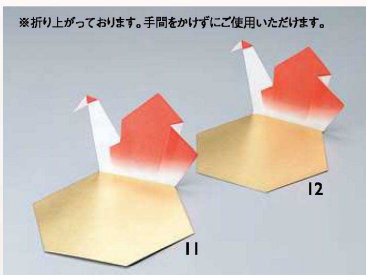

市松金銀懐敷

市松懐敷 金銀 (200枚入)

03 (25266) 3寸 **2,100円**
約9×9cm (1枚当り10.5円)
04 (25267) 4寸 **3,000円**
約12×12cm (1枚当り15円)
05 (25268) 5寸 **4,000円**
約15×15cm (1枚当り20円)

金銀懐敷

金銀懐敷 (500枚入)

06 (66405) 6cm角 **2,200円**
約6×6cm (1枚当り4.4円)
07 (66406) 9cm角 **3,200円**
約9×9cm (1枚当り6.4円)
08 (66407) 12cm角 **5,100円**
約12×12cm (1枚当り10.2円)
09 (25262) 15cm角 **7,100円**
約15×15cm (1枚当り14.2円)
10 (25263) 18cm角 **9,500円**
約18×18cm (1枚当り19円)

祝鶴

祝鶴 (50枚入)

11 (64242) 大 **5,500円**
約φ12.4×H7.5cm (1枚当り110円)
12 (64243) 中 **5,500円**
約φ11×H7.5cm (1枚当り110円)

オーロラマリモ

オーロラマリモ (100枚入)

13 (26128) 小 **8,400円**
約9.3×7.2×H6.5cm (1枚当り84円)
14 (26127) 大 **11,500円**
約12.5×10×H8cm (1枚当り115円)
※お料理を直接盛り付ける際は、光沢のある面をご使用ください。