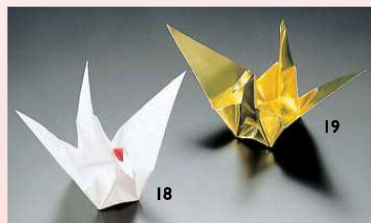

祝鶴

祝鶴 (50枚入)

11 (64242) 大 **5,500円**
約φ12.4×H7.5cm (1枚当り110円)
12 (64243) 中 **5,500円**
約φ11×H7.5cm (1枚当り110円)

オーロラマリモ

オーロラマリモ (100枚入)

13 (26128) 小 **8,400円**
約9.3×7.2×H6.5cm (1枚当り84円)
14 (26127) 大 **11,500円**
約12.5×10×H8cm (1枚当り115円)
※お料理を直接盛り付ける際は、光沢のある面をご使用ください。

両面OPP珍珠入

双金 (200枚入)

15 (66408) ミニ **5,400円**
約6×6×H3.5cm (1枚当り27円)
16 (66648) 小B **7,200円**
約7×7×H4.7cm (1枚当り36円)
17 (66398) 小 **9,000円**
約7×7×H5.5cm (1枚当り45円)

折鶴包み

新・子持鶴 (200枚入)

18 (65153) **12,000円** (1枚当り60円)
約12×5.5×H7cm