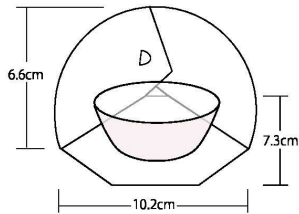

## 四季の珍味屏風

- サイズ 約10.2×7.3×H6.6cm
- 100枚入 1,450円 (1枚当り14.5円)
- ◆無蛍光紙を使用しております。
- 無蛍光紙にエンボス風の印刷を施しております。

小鉢や珍味入を  
季節の草花で飾る。  
前菜やハ寸、向付などの  
演出にアクセントを付け、  
お料理を引き立てます。

※簡単に組み立てる事が出来ます。

※出荷時の状態  
(約14×12.5cm)