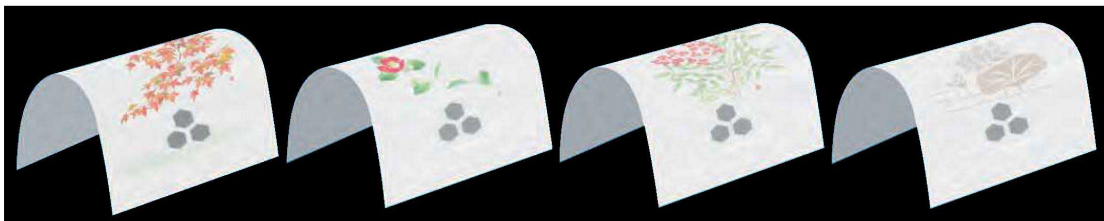

11 (64497) 竜田川 (10月~11月)   12 (64493) 梅 (11月~2月)   13 (65359) 南天 (12月~1月)   14 (64498) はす