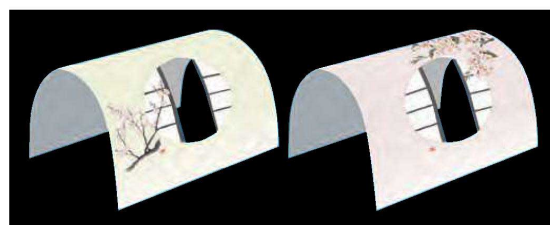

## 月見窓ドーム掛紙

- サイズ 約18×26cm
- 100枚入 2,750円 (1枚当り27.5円)
- ◆無蛍光紙を使用しております。
- 無蛍光紙の上に雲竜和紙風の印刷を施しております。印刷により多少の色みの違いが生じます。

※上記が商品の出荷状態です。

01

ドーム掛紙(P53・54)に合う料理箱です。

02

おもてなし格子料理箱  
 01 (27171) 溜色 6,700円  
 02 (27170) クリアー 6,200円  
 約20.5×14×H5cm  
 内寸約19×12.5×H4.3cm