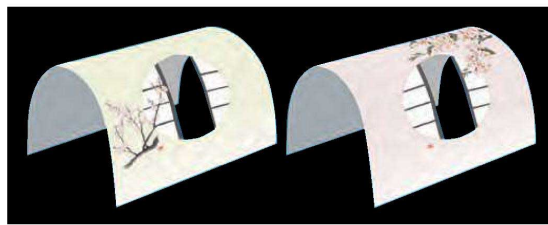

## 月見窓ドーム掛紙

- サイズ 約18×26cm
- 100枚入 2,750円 (1枚当り27.5円)
- ◆無蛍光紙を使用しております。
- 無蛍光紙の上に雲竜和紙風の印刷を施しております。印刷により多少の色みの違いが生じます。

※上記が商品の出荷状態です。

01

ドーム掛紙(P53・54)に合う料理箱です。

02

おもてなし格子料理箱

01 (27171) 溜色 6,700円

02 (27170) クリアー 6,200円

約20.5×14×H5cm  
内寸約19×12.5×H4.3cm

03 (66226) 梅(1月～3月)

04 (66227) 桜(3月～4月)

05 (66228) 青もみじ(4月～8月)

06 (66229) 菖蒲(4月～5月)

07 (66230) 紫陽花(6月～7月)

08 (66231) 朝顔(7月～8月)