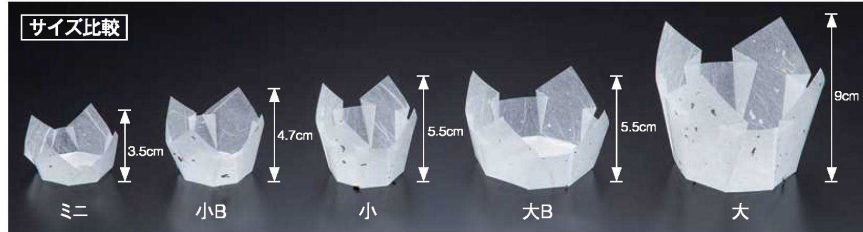

OPP珍珠入

機能性商品

祝賀・筈包
他

天然素材の
演出

演出小物

寿ぎの演出
他

小鉢・
珍珠入

餅

硝子の器
金属

品番索引

両面ラミネート 珍珠入シリーズ

いにしえよりの伝承形状を1枚ずつ丹念にプレス加工を施しました。
華やいだ雰囲気演出します。

両面PET プレス加工 両面OP珍珠入<ミニ>

■サイズ 約6×6×H3.5cm
■200枚入
◆1ケース 3,600枚(200枚×18)

両面 PET(ポリエチレンテレフタレート) 和紙(又はPET) PET(ポリエチレンテレフタレート)

01 (66707) 白雲竜・箔なし(ミニ)
5,000円(1枚当り25円)

両面PET プレス加工 両面OP珍珠入<小B>

■サイズ 約7×7×H4.7cm
■200枚入
◆1ケース 3,600枚(200枚×18)

●お節巻に最適な高さです。
(両面OP珍珠入(小)の低いタイプです。)

両面 PET(ポリエチレンテレフタレート) 和紙(又はPET) PET(ポリエチレンテレフタレート)

10 (66706) 白雲竜・箔なし(小B)
6,800円(1枚当り34円)

11 (66646) 白雲竜(小B) 12 (66647) 紅梅雲竜(小B) 13 (66648) 双金(小B)
6,800円(1枚当り34円) 6,800円(1枚当り34円) 7,200円(1枚当り36円)