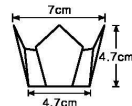

硝子の器
金属

品番索引

両面ラミネート 珍珠入シリーズ

いにしえよりの伝承形状を1枚ずつ丹念にプレス加工を施しました。
華やいだ雰囲気演出します。

両面PET プレス加工 両面OP珍珠入<ミニ>

■サイズ 約6×6×H3.5cm
■200枚入
◆1ケース 3,600枚(200枚×18)

両面 PET(ポリエチレンテレフタレート) 和紙(又はPET) PET(ポリエチレンテレフタレート)

01 (66707) 白雲竜・箔なし(ミニ)
5,000円(1枚当り25円)

両面PET プレス加工 両面OP珍珠入<小B>

■サイズ 約7×7×H4.7cm
■200枚入
◆1ケース 3,600枚(200枚×18)

●お節巻に最適な高さです。
(両面OP珍珠入(小)の低いタイプです。)

両面 PET(ポリエチレンテレフタレート) 和紙(又はPET) PET(ポリエチレンテレフタレート)

10 (66706) 白雲竜・箔なし(小B)
6,800円(1枚当り34円)

11 (66646) 白雲竜(小B) 12 (66647) 紅梅雲竜(小B) 13 (66648) 双金(小B)
6,800円(1枚当り34円) 6,800円(1枚当り34円) 7,200円(1枚当り36円)