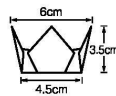

硝子の器
金属

品番索引

両面ラミネート 珍珠入シリーズ

いにしえよりの伝承形状を1枚ずつ丹念にプレス加工を施しました。
華やいだ雰囲気演出します。

両面PET プレス加工 両面OP珍珠入<ミニ>

■サイズ 約6×6×H3.5cm
■200枚入
◆1ケース 3,600枚(200枚×18)

両面 PET(ポリエチレンテレフタレート) 和紙(又はPET) PET(ポリエチレンテレフタレート)

01 (66707) 白雲竜・箔なし(ミニ)
5,000円(1枚当り25円)

両面PET プレス加工 両面OP珍珠入<小B>

■サイズ 約7×7×H4.7cm
■200枚入
◆1ケース 3,600枚(200枚×18)

●お節巻に最適な高さです。
(両面OP珍珠入(小)の低いタイプです。)

両面 PET(ポリエチレンテレフタレート) 和紙(又はPET) PET(ポリエチレンテレフタレート)

10 (66706) 白雲竜・箔なし(小B)
6,800円(1枚当り34円)

11 (66646) 白雲竜(小B) 12 (66647) 紅梅雲竜(小B) 13 (66648) 双金(小B)
6,800円(1枚当り34円) 6,800円(1枚当り34円) 7,200円(1枚当り36円)