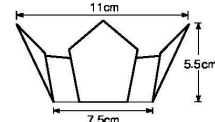

両面 PET(ポリエチレンテレフタレート) 和紙(又はPET) PET(ポリエチレンテレフタレート)

04 (66394) 水雲竜(小) 8,000円 (1枚当り40円)  
05 (66395) 紅梅雲竜(小) 8,000円 (1枚当り40円)  
06 (66396) 若草雲竜(小) 8,000円 (1枚当り40円)  
07 (66397) オーロラ(小) 9,000円 (1枚当り45円)  
08 (66398) 双金(小) 9,000円 (1枚当り45円)  
09 (66558) 双銀(小) 8,400円 (1枚当り42円)

両面PET プレス加工  
両面OP珍珠入<大B>

両面 PET(ポリエチレンテレフタレート) 和紙(又はPET) PET(ポリエチレンテレフタレート)

■サイズ 約11×11×H5.5cm  
■100枚入  
◆1ケース 800枚(100枚×8)  
●お節重に最適な高さです。(6.5寸お節重・四ツ仕切に最適です。)(両面OP珍珠入(大)の低いタイプです。)

10 (66656) 白雲竜(大B) 8,600円 (1枚当り86円)  
11 (66657) 紅梅雲竜(大B) 8,600円 (1枚当り86円)

両面PET プレス加工  
両面OP珍珠入<大>

■サイズ 約13×13×H9cm  
■100枚入  
◆1ケース 800枚(100枚×8)

両面 PET(ポリエチレンテレフタレート) 和紙(又はPET) PET(ポリエチレンテレフタレート)

12 (66399) 白雲竜(大) 10,300円 (1枚当り103円)  
13 (66400) 藤雲竜(大) 10,300円 (1枚当り103円)  
14 (66401) 水雲竜(大) 10,300円 (1枚当り103円)