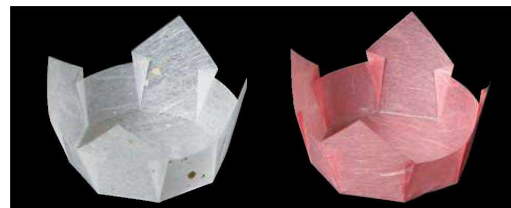

パンフレット番号	問合せ先	電話番号
20628-62	株式会社クイックパック	0564-59-3525

両面PET プレス加工  
両面OP珍珠入<小>

01 (66705) 白雲竜・蒼なし(小) 8,000円 (1枚当り40円)  
02 (66392) 白雲竜(小) 8,000円 (1枚当り40円)  
03 (66393) 藤雲竜(小) 8,000円 (1枚当り40円)

■サイズ 約7×7×H5.5cm  
■200枚入  
◆1ケース 3,600枚(200枚×18)

両面 PET(ポリエチレンテレフタレート) 和紙(又はPET) PET(ポリエチレンテレフタレート)

04 (66394) 水雲竜(小) 8,000円 (1枚当り40円)  
05 (66395) 紅梅雲竜(小) 8,000円 (1枚当り40円)  
06 (66396) 若草雲竜(小) 8,000円 (1枚当り40円)  
07 (66397) オーロラ(小) 9,000円 (1枚当り45円)  
08 (66398) 双金(小) 9,000円 (1枚当り45円)  
09 (66558) 双銀(小) 8,400円 (1枚当り42円)

両面PET プレス加工  
両面OP珍珠入<大B>

両面 PET(ポリエチレンテレフタレート) 和紙(又はPET) PET(ポリエチレンテレフタレート)

■サイズ 約11×11×H5.5cm  
■100枚入  
◆1ケース 800枚(100枚×8)  
●お節重に最適な高さです。(6.5寸お節重・四ツ仕切に最適です。)(両面OP珍珠入(大)の低いタイプです。)

10 (66656) 白雲竜(大B) 8,600円 (1枚当り86円)  
11 (66657) 紅梅雲竜(大B) 8,600円 (1枚当り86円)

両面PET プレス加工  
両面OP珍珠入<大>

■サイズ 約13×13×H9cm  
■100枚入  
◆1ケース 800枚(100枚×8)

両面 PET(ポリエチレンテレフタレート) 和紙(又はPET) PET(ポリエチレンテレフタレート)

12 (66399) 白雲竜(大) 10,300円 (1枚当り103円)  
13 (66400) 藤雲竜(大) 10,300円 (1枚当り103円)  
14 (66401) 水雲竜(大) 10,300円 (1枚当り103円)