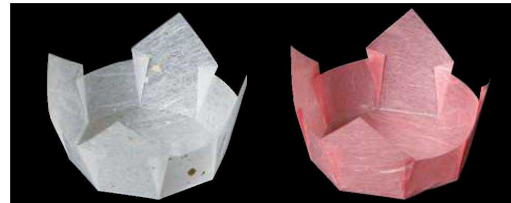

パンフレット番号	問合せ先	電話番号
20628-62	株式会社クイックパック	0564-59-3525

両面PET プレス加工
両面OP珍珠入<小>

01 (66705) 白雲竜・蒼なし(小) 8,000円 (1枚当り40円)
02 (66392) 白雲竜(小) 8,000円 (1枚当り40円)
03 (66393) 藤雲竜(小) 8,000円 (1枚当り40円)

■サイズ 約7×7×H5.5cm
■200枚入
◆1ケース 3,600枚(200枚×18)

両面 PET(ポリエチレンテレフタレート) 和紙(又はPET) PET(ポリエチレンテレフタレート)

04 (66394) 水雲竜(小) 8,000円 (1枚当り40円)
05 (66395) 紅梅雲竜(小) 8,000円 (1枚当り40円)
06 (66396) 若草雲竜(小) 8,000円 (1枚当り40円)
07 (66397) オーロラ(小) 9,000円 (1枚当り45円)
08 (66398) 双金(小) 9,000円 (1枚当り45円)
09 (66558) 双銀(小) 8,400円 (1枚当り42円)

両面PET プレス加工
両面OP珍珠入<大B>

両面 PET(ポリエチレンテレフタレート) 和紙(又はPET) PET(ポリエチレンテレフタレート)

■サイズ 約11×11×H5.5cm
■100枚入
◆1ケース 800枚(100枚×8)
●お節重に最適な高さです。(6.5寸お節重・四ツ仕切に最適です。)(両面OP珍珠入(大)の低いタイプです。)

10 (66656) 白雲竜(大B) 8,600円 (1枚当り86円)
11 (66657) 紅梅雲竜(大B) 8,600円 (1枚当り86円)

両面PET プレス加工
両面OP珍珠入<大>

■サイズ 約13×13×H9cm
■100枚入
◆1ケース 800枚(100枚×8)

両面 PET(ポリエチレンテレフタレート) 和紙(又はPET) PET(ポリエチレンテレフタレート)

12 (66399) 白雲竜(大) 10,300円 (1枚当り103円)
13 (66400) 藤雲竜(大) 10,300円 (1枚当り103円)
14 (66401) 水雲竜(大) 10,300円 (1枚当り103円)