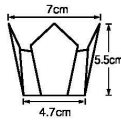

パンフレット番号	問合せ先	電話番号
20628-62	株式会社クイックパック	0564-59-3525

両面PET プレス加工
両面OP珍珠入<小>

01 (66705) 白雲竜・蒼なし(小) 8,000円 (1枚当り40円)
02 (66392) 白雲竜(小) 8,000円 (1枚当り40円)
03 (66393) 藤雲竜(小) 8,000円 (1枚当り40円)

■サイズ 約7×7×H5.5cm
■200枚入
◆1ケース 3,600枚(200枚×18)

両面PET プレス加工
両面OP珍珠入<大B>

両面 PET(ポリエチレンテレフタレート) 和紙(又はPET) PET(ポリエチレンテレフタレート)

■サイズ 約11×11×H5.5cm
■100枚入
◆1ケース 800枚(100枚×8)
●お節重に最適な高さです。(6.5寸お節重・四ツ仕切に最適です。)(両面OP珍珠入(大)の低いタイプです。)

10 (66656) 白雲竜(大B) 8,600円 (1枚当り86円)
11 (66657) 紅梅雲竜(大B) 8,600円 (1枚当り86円)

両面PET プレス加工
両面OP珍珠入<大>

■サイズ 約13×13×H9cm
■100枚入
◆1ケース 800枚(100枚×8)

両面 PET(ポリエチレンテレフタレート) 和紙(又はPET) PET(ポリエチレンテレフタレート)

12 (66399) 白雲竜(大) 10,300円 (1枚当り103円)
13 (66400) 藤雲竜(大) 10,300円 (1枚当り103円)
14 (66401) 水雲竜(大) 10,300円 (1枚当り103円)