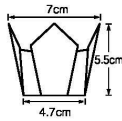

パンフレット番号	問合せ先	電話番号
20628-62	株式会社クイックパック	0564-59-3525

両面PET プレス加工  
両面OP珍珠入<小>

01 (66705) 白雲竜・蒼なし(小) 8,000円 (1枚当り40円)  
02 (66392) 白雲竜(小) 8,000円 (1枚当り40円)  
03 (66393) 藤雲竜(小) 8,000円 (1枚当り40円)

■サイズ 約7×7×H5.5cm  
■200枚入  
◆1ケース 3,600枚(200枚×18)

両面PET プレス加工  
両面OP珍珠入<大B>

両面 PET(ポリエチレンテレフタレート) 和紙(又はPET) PET(ポリエチレンテレフタレート)

■サイズ 約11×11×H5.5cm  
■100枚入  
◆1ケース 800枚(100枚×8)  
●お節重に最適な高さです。(6.5寸お節重・四ツ仕切に最適です。)(両面OP珍珠入(大)の低いタイプです。)

10 (66656) 白雲竜(大B) 8,600円 (1枚当り86円)  
11 (66657) 紅梅雲竜(大B) 8,600円 (1枚当り86円)

両面PET プレス加工  
両面OP珍珠入<大>

■サイズ 約13×13×H9cm  
■100枚入  
◆1ケース 800枚(100枚×8)

両面 PET(ポリエチレンテレフタレート) 和紙(又はPET) PET(ポリエチレンテレフタレート)

12 (66399) 白雲竜(大) 10,300円 (1枚当り103円)  
13 (66400) 藤雲竜(大) 10,300円 (1枚当り103円)  
14 (66401) 水雲竜(大) 10,300円 (1枚当り103円)