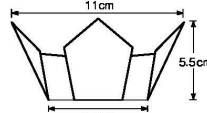

両面 PET(ポリエチレンテレフタレート) 和紙(又はPET) PET(ポリエチレンテレフタレート)

04 (66394) 水雲竜(小) 8,000円 (1枚当り40円)
05 (66395) 紅梅雲竜(小) 8,000円 (1枚当り40円)
06 (66396) 若草雲竜(小) 8,000円 (1枚当り40円)
07 (66397) オーロラ(小) 9,000円 (1枚当り45円)
08 (66398) 双金(小) 9,000円 (1枚当り45円)
09 (66558) 双銀(小) 8,400円 (1枚当り42円)

両面PET プレス加工
両面OP珍珠入<大B>

両面 PET(ポリエチレンテレフタレート) 和紙(又はPET) PET(ポリエチレンテレフタレート)

■サイズ 約11×11×H5.5cm
■100枚入
◆1ケース 800枚(100枚×8)
●お節重に最適な高さです。(6.5寸お節重・四ツ仕切に最適です。)(両面OP珍珠入(大)の低いタイプです。)

10 (66656) 白雲竜(大B) 8,600円 (1枚当り86円)
11 (66657) 紅梅雲竜(大B) 8,600円 (1枚当り86円)

両面PET プレス加工
両面OP珍珠入<大>

■サイズ 約13×13×H9cm
■100枚入
◆1ケース 800枚(100枚×8)

両面 PET(ポリエチレンテレフタレート) 和紙(又はPET) PET(ポリエチレンテレフタレート)

12 (66399) 白雲竜(大) 10,300円 (1枚当り103円)
13 (66400) 藤雲竜(大) 10,300円 (1枚当り103円)
14 (66401) 水雲竜(大) 10,300円 (1枚当り103円)