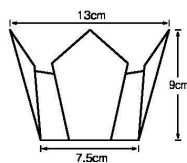

両面PET プレス加工  
両面OP珍珠入<大B>

両面 PET(ポリエチレンテレフタレート) 和紙(又はPET) PET(ポリエチレンテレフタレート)

■サイズ 約11×11×H5.5cm  
■100枚入  
◆1ケース 800枚(100枚×8)  
●お節重に最適な高さです。(6.5寸お節重・四ツ仕切に最適です。)(両面OP珍珠入(大)の低いタイプです。)

10 (66656) 白雲竜(大B) 8,600円 (1枚当り86円)  
11 (66657) 紅梅雲竜(大B) 8,600円 (1枚当り86円)

両面PET プレス加工  
両面OP珍珠入<大>

■サイズ 約13×13×H9cm  
■100枚入  
◆1ケース 800枚(100枚×8)

両面 PET(ポリエチレンテレフタレート) 和紙(又はPET) PET(ポリエチレンテレフタレート)

12 (66399) 白雲竜(大) 10,300円 (1枚当り103円)  
13 (66400) 藤雲竜(大) 10,300円 (1枚当り103円)  
14 (66401) 水雲竜(大) 10,300円 (1枚当り103円)