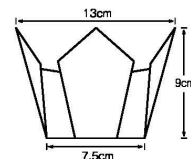

両面PET プレス加工
両面OP珍珠入<大B>

両面 PET(ポリエチレンテレフタレート) 和紙(又はPET) PET(ポリエチレンテレフタレート)

■サイズ 約11×11×H5.5cm
■100枚入
◆1ケース 800枚(100枚×8)
●お節重に最適な高さです。(6.5寸お節重・四ツ仕切に最適です。)(両面OP珍珠入(大)の低いタイプです。)

10 (66656) 白雲竜(大B) 8,600円 (1枚当り86円)
11 (66657) 紅梅雲竜(大B) 8,600円 (1枚当り86円)

両面PET プレス加工
両面OP珍珠入<大>

■サイズ 約13×13×H9cm
■100枚入
◆1ケース 800枚(100枚×8)

両面 PET(ポリエチレンテレフタレート) 和紙(又はPET) PET(ポリエチレンテレフタレート)

12 (66399) 白雲竜(大) 10,300円 (1枚当り103円)
13 (66400) 藤雲竜(大) 10,300円 (1枚当り103円)
14 (66401) 水雲竜(大) 10,300円 (1枚当り103円)