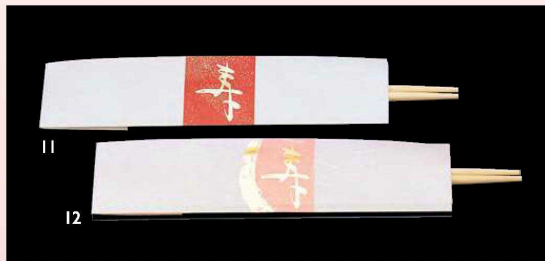

水引き付箸袋 (100枚入)

- |               |        |           |
|---------------|--------|-----------|
| 05 (23311) 金  | 3,700円 | (1枚当り37円) |
| 06 (23310) 金振 | 3,700円 | (1枚当り37円) |
- 約2.7×5.4cm ※箸は付いておりません。

法事お箸包み 小 (150枚入)

- |            |        |
|------------|--------|
| 07 (64681) | 9,800円 |
|------------|--------|
- 約5×22cm (1枚当り約65.4円)  
※箸は付いておりません。

舞 (100枚入)

- |              |        |           |
|--------------|--------|-----------|
| 08 (64614) 桃 | 5,900円 | (1枚当り59円) |
| 09 (64615) 藤 | 5,900円 | (1枚当り59円) |
| 10 (64616) 緑 | 5,900円 | (1枚当り59円) |
- 約4×13cm ※箸は付いておりません。