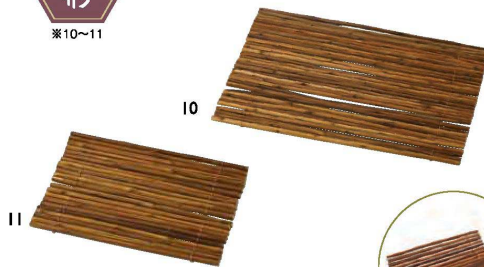

銅線巻萩すだれ

07 (25125) 中	1,820円	約W13×H24cm
08 (25153) 中B	1,670円	約W10.5×H20cm
09 (25124) 小	1,500円	約W9.5×H15cm

銅線巻萩すだれは色々形を変える事ができます。

古くからすだれに用いられてきた希少な御形(ごぎょう)を編み上げたすだれです。

御形・長角すだれ (銅線巻)

10 (05534) 大	4,200円	約21×14.5cm
11 (05535) 小	3,500円	約16×10.5cm

※撥水系含浸塗膜付

御形すだれは色々形を変える事ができます。