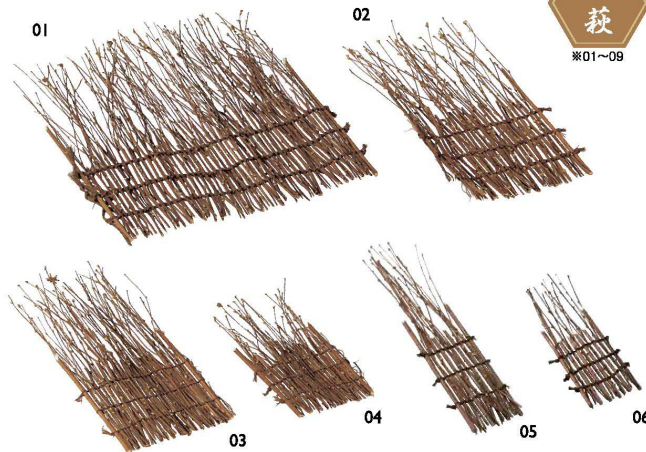

OPP珍珠入

機能性商品

祝賀・筵包
他

天然素材の
演出

演出小物

寿ぎの演出
他

小鉢・
珍珠入

拵

硝子の器
金属

品番索引

萩すだれ

天然素材の消耗品・パッケージ

<ご注意>天然の岩萩を使用した製品の為、時期により材料の入手が困難になり、納期がかかる場合がございます。

萩すだれ

01 (25139) 大	3,000円	約W25×H27cm	受注	05 (25252) 細・長	1,150円	約W5×H24cm
02 (25123) 中	1,610円	約W13×H24cm		06 (25277) 細・短	900円	約W5×H15cm
03 (25104) 中B	1,450円	約W10.5×H20cm				
04 (25140) 小	1,280円	約W9.5×H15cm				

銅線巻萩すだれ

07 (25125) 中	1,820円	約W13×H24cm
08 (25153) 中B	1,670円	約W10.5×H20cm
09 (25124) 小	1,500円	約W9.5×H15cm

銅線巻萩すだれは色々形を変える事ができます。

古くからすだれに用いられてきた希少な御形(ごぎょう)を編み上げたすだれです。

御形・長角すだれ (銅線巻)

10 (05534) 大	4,200円	約21×14.5cm
11 (05535) 小	3,500円	約16×10.5cm

※撥水系含浸塗膜付

御形すだれは色々形を変える事ができます。