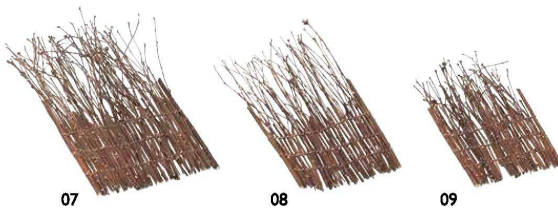

OPP珍珠入

機能性商品

祝賀・筵包
他

天然素材の
演出

演出小物

寿ぎの演出
他

小鉢・
珍珠入

拵

硝子の器
金属

品番索引

萩すだれ

天然素材の消耗品・パッケージ

<ご注意>天然の岩萩を使用した製品の為、時期により材料の入手が困難になり、納期がかかる場合がございます。

萩すだれ

01 (25139) 大	3,000円	約W25×H27cm	受注	05 (25252) 細・長	1,150円	約W5×H24cm
02 (25123) 中	1,610円	約W13×H24cm		06 (25277) 細・短	900円	約W5×H15cm
03 (25104) 中B	1,450円	約W10.5×H20cm				
04 (25140) 小	1,280円	約W9.5×H15cm				

銅線巻萩すだれ

07 (25125) 中	1,820円	約W13×H24cm
08 (25153) 中B	1,670円	約W10.5×H20cm
09 (25124) 小	1,500円	約W9.5×H15cm

銅線巻萩すだれは色々形を変える事ができます。

古くからすだれに用いられてきた希少な御形(ごぎょう)を編み上げたすだれです。

御形・長角すだれ (銅線巻)

10 (05534) 大	4,200円	約21×14.5cm
11 (05535) 小	3,500円	約16×10.5cm