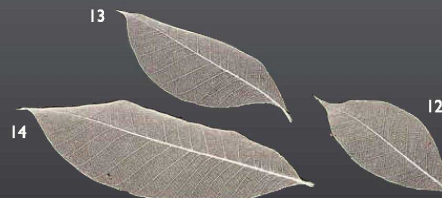

硝子の器
金属

品番索引

01 02

乾燥笹舟 (100個入)

01 (22528) 小 約φ4×L8cm	7,300円 (1個当り73円)
02 (22527) 中 約φ5×L12cm	9,100円 (1個当り91円)

戻し方: 熱湯(100℃)にひたすことで、柔らかく戻ります。

03 04 05

竹皮笹舟 小 (100個入)	竹皮笹舟 中 (50個入)
03 (22663) 約φ4×L8cm 6,550円 (1個当り65.5円)	04 (22662) 約φ6×L15cm 6,730円 (1個当り134.6円)
竹皮笹舟 大 (8個入)	
05 (22683) 約21×8×H7cm 2,250円 (1個当り281.25円)	

※小・中・大で入り数が異なります。

06

生笹 M (真空パック) (10枚入)

06 (22355) 約L33×9cm	580円 (1枚当り58円)
------------------------	--------------------------

07 08/09

竹皮ヒモ (約500本入)	竹皮(KT-1) (1kg=約140枚)	竹皮(KT-2) (1kg=約90枚)
07 (22203) 約52cm 5,830円 ※竹皮ヒモは少し水を含ませると締めやすくなります。	08 (22201) 約12~14×L53cm 8,200円	09 (22202) 約14~17×L53cm 8,300円

10 11

竹皮 型抜き	竹皮 型抜き
10 (22116) S (1kg=約120枚) 約15×43.5cm 7,830円	11 (22117) SS(1kg=約160枚) 約11×40cm 7,450円

※天然竹皮の先端を型抜きすることでサイズの均一化を図りました。

すかし木の葉 (100枚入)

12 (24323) S	1,900円 (1枚当り19円)	約8~10cm
13 (24324) M	2,200円 (1枚当り22円)	約11~15cm
14 (24325) L	2,700円 (1枚当り27円)	約16~22cm